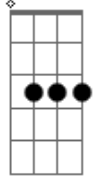

Em Sépia e Rútilo - Subgrupo

tom:

Intro: Fm Cm Cm7

Fm Cm Cm7
Espero ter você comigo
Aceito erros e virtudes
Que nos levam a um ponto para convergir
Imaginando ser possível
Unir versos de canções
E construir um mundo novo
Percebo repulsão e conspiração
Pra limitar meus sonhos de união
Em um mesmo espaço e tempo com você
Não queira resistir ou insistir em não a gestos meus
Não queira fazer isso não
Desperto alguma coisa por você
(Fm Cm Cm7)
Meu coração aceita o seu
Se você for como um dos meus
E não mostrar exatamente como você é
E cegos são seus olhos ao verem aceitação

Do seu interior externo ao meu

Gm F Bb C C7
Extenso é o espaço até você

(Fm)

Cm F
A sua rota foi traçada para longe dos meus planos
Não retorna em momento qualquer
Ao mesmo tempo os seus olhos e seus braços bem fechados
Não se abrem e não querem se abrir
Se a minha sorte, por acaso, fizer tudo dar errado
Minha escolha talvez seja você
Só dessa forma eu reservo algum tempo já perdido que me resta
Pra perder com você
[Solo] Cm F Cm7 F
Eb Bb Cm
Percebo repulsão e conspiração
Pra limitar meus sonhos de união
Em um mesmo espaço e tempo com você
E cegos são seus olhos ao verem aceitação
Do seu interior externo ao meu
Espero alguma coisa nos unir

Acordes

Cm