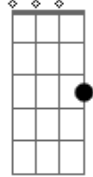

Em Sépia e Rútilo - Subgrupo

tom:

Intro: Fm Cm Cm7

Fm Cm Cm7
 Espero ter você comigo
 Aceito erros e virtudes
 Que nos levam a um ponto para convergir
 Imaginando ser possível
 Unir versos de canções
 E construir um mundo novo
 Percebo repulsão e conspiração
 Pra limitar meus sonhos de união
 Em um mesmo espaço e tempo com você
 Não queira resistir ou insistir em não a gestos meus
 Não queira fazer isso não
 Desperto alguma coisa por você
 (Fm Cm Cm7)
 Meu coração aceita o seu
 Se você for como um dos meus
 E não mostrar exatamente como você é
 E cegos são seus olhos ao verem aceitação

Do seu interior externo ao meu

Gm F Bb C C7
 Extenso é o espaço até você

(Fm)

Cm F
 A sua rota foi traçada para longe dos meus planos
 Não retorna em momento qualquer
 Ao mesmo tempo os seus olhos e seus braços bem fechados
 Não se abrem e não querem se abrir
 Se a minha sorte, por acaso, fizer tudo dar errado
 Minha escolha talvez seja você
 Só dessa forma eu reservo algum tempo já perdido que me resta
 Pra perder com você
 [Solo] Cm F Cm7 F
 Eb Bb Cm
 Percebo repulsão e conspiração
 Pra limitar meus sonhos de união
 Em um mesmo espaço e tempo com você
 E cegos são seus olhos ao verem aceitação
 Do seu interior externo ao meu
 Espero alguma coisa nos unir

© ukulele-chords.com

F

© ukulele-chords.com

Bb

© ukulele-chords.com

C

© ukulele-chords.com

C7