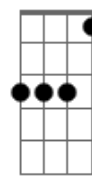

© ukulele-chords.com

Eb