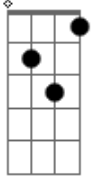

Em Sépia e Rútilo - Subgrupo

tom:

Intro: Fm Cm Cm7

Fm Cm Cm7
 Espero ter você comigo
 Aceito erros e virtudes
 Que nos levam a um ponto para convergir
 Imaginando ser possível
 Unir versos de canções
 E construir um mundo novo
 Percebo repulsão e conspiração
 Pra limitar meus sonhos de união
 Em um mesmo espaço e tempo com você
 Não queira resistir ou insistir em não a gestos meus
 Não queira fazer isso não
 Desperto alguma coisa por você
 (Fm Cm Cm7)
 Meu coração aceita o seu
 Se você for como um dos meus
 E não mostrar exatamente como você é
 E cegos são seus olhos ao verem aceitação

Do seu interior externo ao meu

Gm F Bb C C7
 Extenso é o espaço até você

(Fm)

Cm F
 A sua rota foi traçada para longe dos meus planos
 Não retorna em momento qualquer
 Ao mesmo tempo os seus olhos e seus braços bem fechados
 Não se abrem e não querem se abrir
 Se a minha sorte, por acaso, fizer tudo dar errado
 Minha escolha talvez seja você
 Só dessa forma eu reservo algum tempo já perdido que me resta
 Pra perder com você
 [Solo] Cm F Cm7 F
 Eb Bb Cm
 Percebo repulsão e conspiração
 Pra limitar meus sonhos de união
 Em um mesmo espaço e tempo com você
 E cegos são seus olhos ao verem aceitação
 Do seu interior externo ao meu
 Espero alguma coisa nos unir

Acordes

Cm

© ukulele-chords.com

Fm

© ukulele-chords.com

Cm7

© ukulele-chords.com

Gm