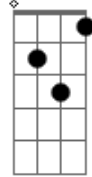

Em Sépia e Rútilo - Subgrupo

tom:

Intro: Fm Cm Cm7

Fm Cm Cm7
 Espero ter você comigo
 Aceito erros e virtudes
 Que nos levam a um ponto para convergir
 Imaginando ser possível
 Unir versos de canções
 E construir um mundo novo
 Percebo repulsão e conspiração
 Pra limitar meus sonhos de união
 Em um mesmo espaço e tempo com você
 Não queira resistir ou insistir em não a gestos meus
 Não queira fazer isso não
 Desperto alguma coisa por você
 (Fm Cm Cm7)
 Meu coração aceita o seu
 Se você for como um dos meus
 E não mostrar exatamente como você é
 E cegos são seus olhos ao verem aceitação

Do seu interior externo ao meu

Gm F Bb C C7
 Extenso é o espaço até você

(Fm)

Cm F
 A sua rota foi traçada para longe dos meus planos
 Não retorna em momento qualquer
 Ao mesmo tempo os seus olhos e seus braços bem fechados
 Não se abrem e não querem se abrir
 Se a minha sorte, por acaso, fizer tudo dar errado
 Minha escolha talvez seja você
 Só dessa forma eu reservo algum tempo já perdido que me resta
 Pra perder com você
 [Solo] Cm F Cm7 F
 Eb Bb Cm
 Percebo repulsão e conspiração
 Pra limitar meus sonhos de união
 Em um mesmo espaço e tempo com você
 E cegos são seus olhos ao verem aceitação
 Do seu interior externo ao meu
 Espero alguma coisa nos unir

Acordes

Cm

© ukulele-chords.com

Fm

© ukulele-chords.com

Cm7

© ukulele-chords.com

Gm