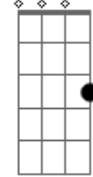

Em Sépia e Rútilo - Subgrupo

tom:

Intro: Fm Cm Cm7

Fm Cm Cm7
 Espero ter você comigo
 Aceito erros e virtudes
 Que nos levam a um ponto para convergir
 Imaginando ser possível
 Unir versos de canções
 E construir um mundo novo
 Percebo repulsão e conspiração
 Pra limitar meus sonhos de união
 Em um mesmo espaço e tempo com você
 Não queira resistir ou insistir em não a gestos meus
 Não queira fazer isso não
 Desperto alguma coisa por você
 (Fm Cm Cm7)
 Meu coração aceita o seu
 Se você for como um dos meus
 E não mostrar exatamente como você é
 E cegos são seus olhos ao verem aceitação

Do seu interior externo ao meu

Gm F Bb C C7
 Extenso é o espaço até você

(Fm)

Cm F
 A sua rota foi traçada para longe dos meus planos
 Não retorna em momento qualquer
 Ao mesmo tempo os seus olhos e seus braços bem fechados
 Não se abrem e não querem se abrir
 Se a minha sorte, por acaso, fizer tudo dar errado
 Minha escolha talvez seja você
 Só dessa forma eu reservo algum tempo já perdido que me resta
 Pra perder com você
 [Solo] Cm F Cm7 F
 Eb Bb Cm
 Percebo repulsão e conspiração
 Pra limitar meus sonhos de união
 Em um mesmo espaço e tempo com você
 E cegos são seus olhos ao verem aceitação
 Do seu interior externo ao meu
 Espero alguma coisa nos unir

© ukulele-chords.com

F

© ukulele-chords.com

Bb

© ukulele-chords.com

C

© ukulele-chords.com

C7