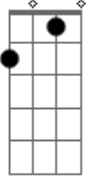

© ukulele-chords.com

F