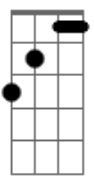

© ukulele-chords.com

Bb