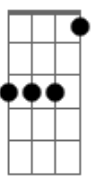

© ukulele-chords.com

Eb