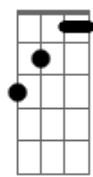

© ukulele-chords.com

Bb