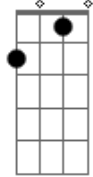

© ukulele-chords.com

F