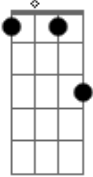

© ukulele-chords.com

Fm