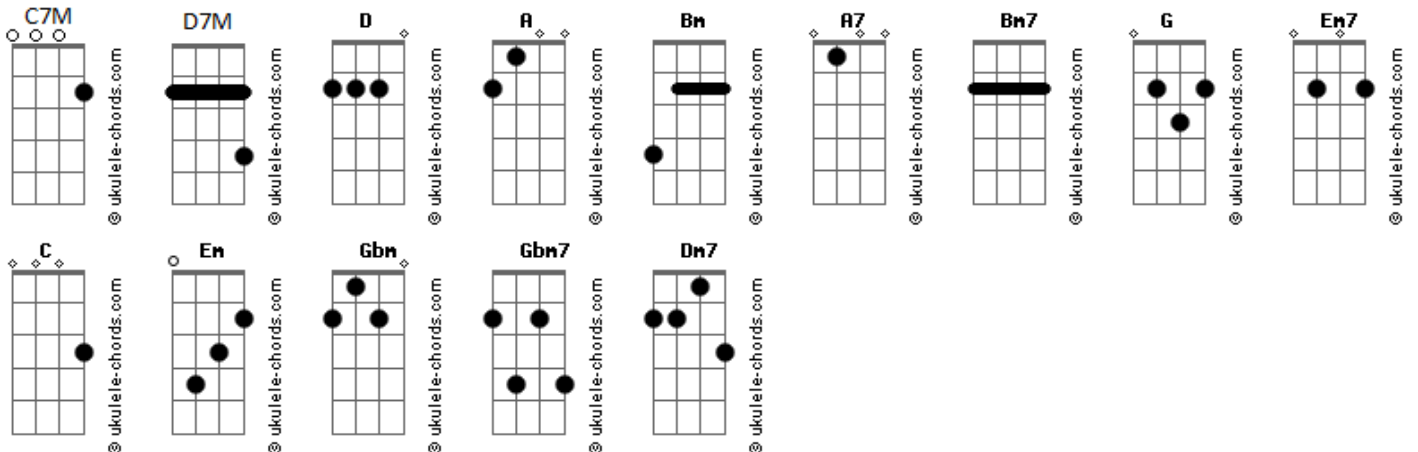

# Em Sépia e Rútilo - Intuição

tom:

Intro: D A Bm A

D A Bm A  
Cadê você? Não vejo  
D A7 Bm7 A  
Você se foi  
D A Bm A  
Nem mesmo adeus me deu, não  
D A7 Bm7 A  
Enfim, se foi

D A Bm A  
Chamei, você não veio  
D A7 Bm7 A  
Talvez depois  
D A Bm A  
Não sinto mais seu cheiro  
D A7 Bm7 A  
Nem sua voz

Bm A D  
Talvez o que queira ouvir  
D A Bm A D D A  
Seja o que queira

C7M  
Não se leve ao desespero  
Pois se leva, quando o medo prevalece  
D  
Não tem como nem por onde escapar

( G D Em7 Bm )  
( C D Em D )

## Acordes

Anda, e anda? anda, e anda

( Bm A Bm A )  
( G A G A )  
( Bm A G Gbm )

[Solo] Em7 Gbm7 D7M G  
Bm Dm7 A Bm

D A Bm A  
Cadê você? não vejo  
D A7 Bm7 A  
Você se foi  
D A Bm7 A  
Não sinto mais seu cheiro  
G Gbm7 Em7 Gbm  
Nem sua voz