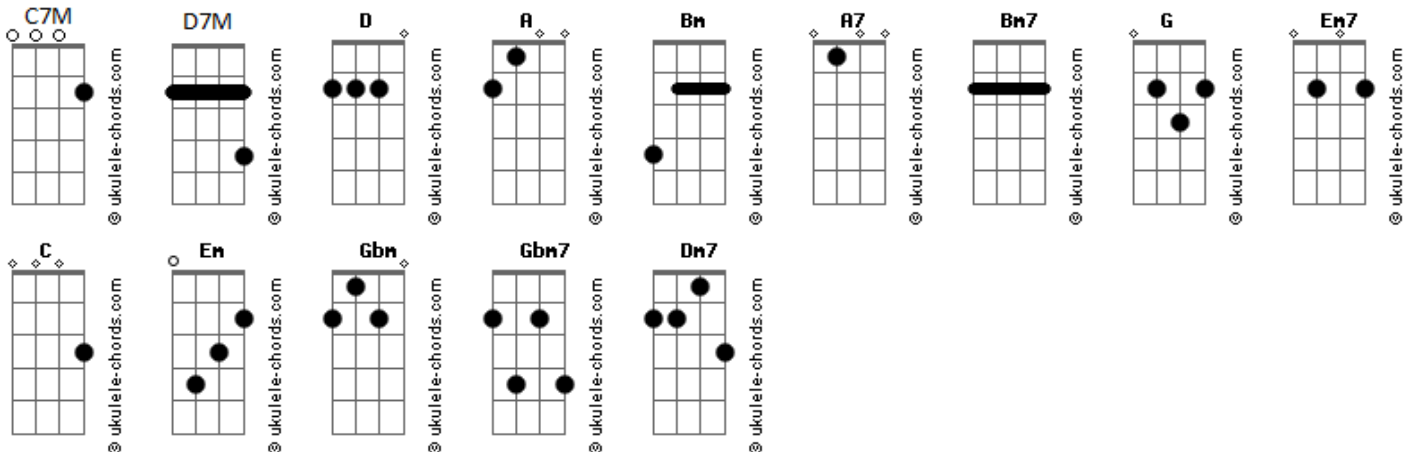

# Em Sépia e Rútilo - Intuição

tom:

Intro: D A Bm A

D A Bm A  
 Cadê você? Não vejo  
 D A7 Bm7 A  
 Você se foi  
 D A Bm A  
 Nem mesmo adeus me deu, não  
 D A7 Bm7 A  
 Enfim, se foi

D A Bm A  
 Chamei, você não veio  
 D A7 Bm7 A  
 Talvez depois  
 D A Bm A  
 Não sinto mais seu cheiro  
 D A7 Bm7 A  
 Nem sua voz

Bm A D  
 Talvez o que queira ouvir  
 D A Bm A D D A  
 Seja o que queira

C7M  
 Não se leve ao desespero  
 Pois se leva, quando o medo prevalece  
 Não tem como nem por onde escapar

( G D Em7 Bm )  
 ( C D Em D )

## Acordes

Anda, e anda? anda, e anda

( Bm A Bm A )  
 ( G A G A )  
 ( Bm A G Gbm )

[Solo] Em7 Gbm7 D7M G  
 Bm Dm7 A Bm

D A Bm A  
 Cadê você? não vejo  
 D A7 Bm7 A  
 Você se foi  
 D A Bm7 A  
 Não sinto mais seu cheiro  
 G Gbm7 Em7 Gbm  
 Nem sua voz