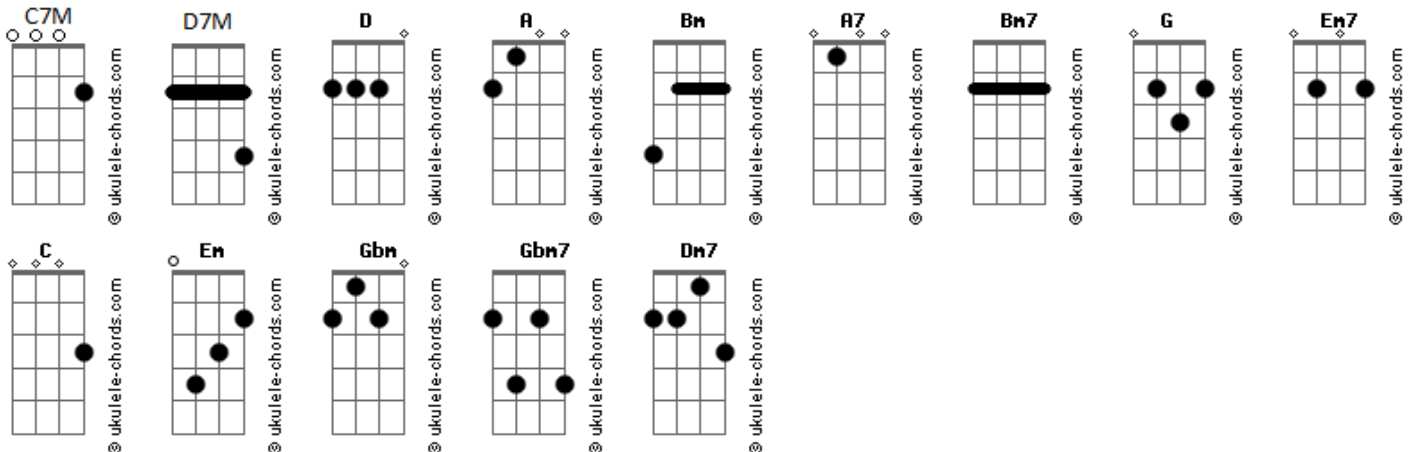

Em Sépia e Rútilo - Intuição

tom:

Intro: D A Bm A

D A Bm A
 Cadê você? Não vejo
 D A7 Bm7 A
 Você se foi
 D A Bm A
 Nem mesmo adeus me deu, não
 D A7 Bm7 A
 Enfim, se foi

D A Bm A
 Chamei, você não veio
 D A7 Bm7 A
 Talvez depois
 D A Bm A
 Não sinto mais seu cheiro
 D A7 Bm7 A
 Nem sua voz

Bm A D
 Talvez o que queira ouvir
 D A Bm A D D A
 Seja o que queira

C7M
 Não se leve ao desespero
 Pois se leva, quando o medo prevalece
 Não tem como nem por onde escapar

(G D Em7 Bm)
 (C D Em D)

G A G A
 Anda, e anda? anda, e anda
 Bm A
 Que eu não te espero mais
 Bm A
 Nem digo o que fazer
 G A G A

Acordes

Anda, e anda? anda, e anda

(Bm A Bm A)
 (G A G A)
 (Bm A G Gbm)

[Solo] Em7 Gbm7 D7M G
 Bm Dm7 A Bm

D A Bm A
 Cadê você? não vejo
 D A7 Bm7 A
 Você se foi
 D A Bm7 A
 Não sinto mais seu cheiro
 G Gbm7 Em7 Gbm
 Nem sua voz