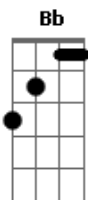

© ukulele-chords.com