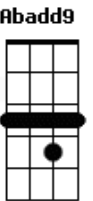

© ukulele-chords.com

© ukulele-chords.com

© ukulele-chords.com

© ukulele-chords.com

© ukulele-chords.com

ukulele-chords.com

Dm7
Distraído como quem
Gm7
Carrega em braços um abraço
Abadd9 Gm7 Gb
De olhos fechados
Bb Em7 F
Que faz tudo desaparecer
Eb Gm7 F Eb Gm7 F
Ahhhhhhhhh, Mais fácil imaginar
Eb Gm7 F
Que ter que esconder
Eb Gm7 F
O que quiser sentir
Bb F F
Antes mero espaço, agora laço que atou
Bb F F
Compartida harmonia onde sou compositor
Eb7M
Faz o que quiser comigo
F F
E tudo o que se pode prometer
Eb7M
Que eu faço o que quiser contigo
F F
Melhor que o perfeito possa ser
[Solo] Bb Dm7 Gm7 Abadd9
Gm7 Gb Bb Em7 F
Eb Gm7 F Eb Gm7 F
Eb Gm7 F Eb Gm7 F
Ahhhhhhhhh, Mais fácil afirmar
Eb Gm7 F
Que ter que escolher
Eb Gm7 F
O que quiser fingir