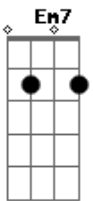

Bb F F
Se eu te dou a chave pra lembrar depois
Bb F F
E se você disser eu vou saber que isso foi
Eb7M
Verdadeiro pra nós dois
Bb F F
Mesmo que eu não possa te provar
Eb7M
Deixa pra pensar depois
F F
Desperta em qualquer lugar

© ukulele-chords.com

© ukulele-chords.com

© ukulele-chords.com

© ukulele-chords.com

© ukulele-chords.com

ukulele-chords.com

Dm7
Distraído como quem
Gm7
Carrega em braços um abraço
Abadd9 Gm7 Gb
De olhos fechados
Bb Em7 F
Que faz tudo desaparecer
Eb Gm7 F Eb Gm7 F
Ahhhhhhhhh, Mais fácil imaginar
Eb Gm7 F
Que ter que esconder
Eb Gm7 F
O que quiser sentir
Bb F F
Antes mero espaço, agora laço que atou
Bb F F
Compartida harmonia onde sou compositor
Eb7M
Faz o que quiser comigo
F F
E tudo o que se pode prometer
Eb7M
Que eu faço o que quiser contigo
F F
Melhor que o perfeito possa ser
[Solo] Bb Dm7 Gm7 Abadd9
Gm7 Gb Bb Em7 F
Eb Gm7 F Eb Gm7 F
Eb Gm7 F Eb Gm7 F
Ahhhhhhhhh, Mais fácil afirmar
Eb Gm7 F
Que ter que escolher
Eb Gm7 F
O que quiser fingir