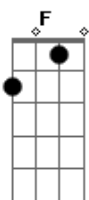

Em Sépia e Rútilo - Em Sonhos Ou Imaginação

tom:

Intro: F Eb Gm7 F

Bb F F
Se indeciso o fato quer realizar
Bb F F
Desejo é infinito tanto quanto céu e mar
Eb7M
Mesmo coisas impossíveis
Bb F F
Podem, de repente, acontecer
Eb7M
Tão incertas ou falíveis
F F
Espero um momento com você

Bb F F
Se eu te dou a chave pra lembrar depois
Bb F F
E se você disser eu vou saber que isso foi
Eb7M
Verdadeiro pra nós dois
Bb F F
Mesmo que eu não possa te provar
Eb7M
Deixa pra pensar depois
F F
Desperta em qualquer lugar

Bb
Se de dia eu espero
Dm7
Não adia nossa fuga
Gm7
Que eu te quero em minha vida
Gb
Esteja sempre em nossa trilha
Bb
Ando solto pelo tempo

Acordes

© ukulele-chords.com