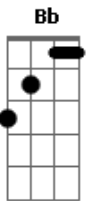

Em Sépia e Rútilo - Em Sonhos Ou Imaginação

tom:

Intro: F Eb Gm7 F

Bb F F
Se indeciso o fato quer realizar
Bb F F
Desejo é infinito tanto quanto céu e mar
Eb7M
Mesmo coisas impossíveis
Bb F F
Podem, de repente, acontecer
Eb7M
Tão incertas ou falíveis
F F
Espero um momento com você

Bb F F
Se eu te dou a chave pra lembrar depois
Bb F F
E se você disser eu vou saber que isso foi
Eb7M
Verdadeiro pra nós dois
Bb F F
Mesmo que eu não possa te provar
Eb7M
Deixa pra pensar depois
F F
Desperta em qualquer lugar

Bb
Se de dia eu espero
Dm7
Não adia nossa fuga
Gm7
Que eu te quero em minha vida
Gb
Esteja sempre em nossa trilha
Bb
Ando solto pelo tempo

Acordes

© ukulele-chords.com

© ukulele-chords.com

© ukulele-chords.com