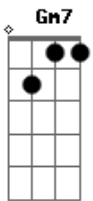

© ukulele-chords.com