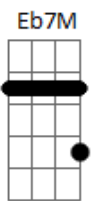

© ukulele-chords.com