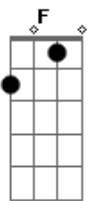

Em Sépia e Rútilo - Em Sonhos Ou Imaginação

tom:

Intro: F Eb Gm7 F

Bb F F
Se indeciso o fato quer realizar
Bb F F
Desejo é infinito tanto quanto céu e mar
Eb7M
Mesmo coisas impossíveis
Bb F F
Podem, de repente, acontecer
Eb7M
Tão incertas ou falíveis
F F
Espero um momento com você

Bb F F
Se eu te dou a chave pra lembrar depois
Bb F F
E se você disser eu vou saber que isso foi
Eb7M
Verdadeiro pra nós dois
Bb F F
Mesmo que eu não possa te provar
Eb7M
Deixa pra pensar depois
F F
Desperta em qualquer lugar

Bb
Se de dia eu espero
Dm7
Não adia nossa fuga
Gm7
Que eu te quero em minha vida
Gb
Esteja sempre em nossa trilha
Bb
Ando solto pelo tempo

Acordes

© ukulele-chords.com