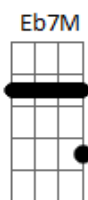

© ukulele-chords.com