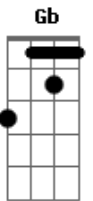

© ukulele-chords.com