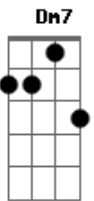

© ukulele-chords.com