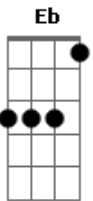

Em Sépia e Rútilo - Em Sonhos Ou Imaginação

tom:

Intro: F Eb Gm7 F

Bb F F
Se indeciso o fato quer realizar
Bb F F
Desejo é infinito tanto quanto céu e mar
Eb7M
Mesmo coisas impossíveis
Bb F F
Podem, de repente, acontecer
Eb7M
Tão incertas ou falíveis
F F
Espero um momento com você

Bb F F
Se eu te dou a chave pra lembrar depois
Bb F F
E se você disser eu vou saber que isso foi
Eb7M
Verdadeiro pra nós dois
Bb F F
Mesmo que eu não possa te provar
Eb7M
Deixa pra pensar depois
F F
Desperta em qualquer lugar

Bb
Se de dia eu espero
Dm7
Não adia nossa fuga
Gm7
Que eu te quero em minha vida
Gb
Esteja sempre em nossa trilha
Bb
Ando solto pelo tempo

Acordes

© ukulele-chords.com

© ukulele-chords.com

© ukulele-chords.com