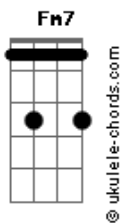

Em Sépia e Rútilo - Apesar

tom:

Intro: Ab Cm Db
Ab Cm Db Cm

Ab Cm
Disse quem correto faz
Fm Eb
Chorando por um perdão
Cm Gm
"Um passo em falso leva mágoa a alguém
Ab Bb
Que espera o melhor de quem

Cm Gm Ab Eb
Apesar de ter
Cm Gm Ab Eb
Sido só uma vez
Cm Gm Ab
Apesar de ser
Bb
Seu possível melhor

Ab Eb
Faz cair mais lágrimas"
Ab Eb
Faz cair mais lágrimas

(Ab Eb)
(Fm Eb Cm)

Ab Cm Db
Desses atos vão lembrar
Ab Cm Db
Não espere esquecer
Ab Cm Db
Sempre buscam a quem culpar

Acordes

Ab Eb Fm7
Não seriam melhor com você
(Ab Eb Fm7)

Ab Cm
Pensa quem incerto é
Fm Eb
Feliz por ser fácil assim
Cm Gm
Que um passo dado o faz maior
Ab Bb
Não importam os erros, tudo em fim

Cm Gm Ab Eb
"Mesmo eu sendo sim
Cm Gm Ab Eb
Imperfeito assim
Cm Gm Ab
Não preciso ser
Bb
Nem um pouco melhor"

Ab Cm Db
Nada vem sem merecer
Ab Cm Db
Venha o que vier ou for
Ab Cm Db
Aja como é você
Eb Ab
E o justo melhor irá ser

[Final] Ab Cm Db
Ab Cm Db
Ab Cm Db
Eb Ab Eb Fm7