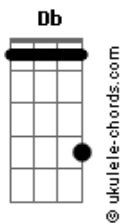

Em Sépia e Rútilo - Apesar

tom:

Intro: Ab Cm Db
Ab Cm Db Cm

Ab Cm
Disse quem correto faz
Fm Eb
Chorando por um perdão
Cm Gm
"Um passo em falso leva mágoa a alguém
Ab Bb
Que espera o melhor de quem

Cm Gm Ab Eb
Apesar de ter
Cm Gm Ab Eb
Sido só uma vez
Cm Gm Ab
Apesar de ser
Bb
Seu possível melhor

Ab Eb
Faz cair mais lágrimas"
Ab Eb
Faz cair mais lágrimas

(Ab Eb)
(Fm Eb Cm)

Ab Cm Db
Desses atos vão lembrar
Ab Cm Db
Não espere esquecer
Ab Cm Db
Sempre buscam a quem culpar

Acordes

Ab Eb Fm7
Não seriam melhor com você
(Ab Eb Fm7)

Ab Cm
Pensa quem incerto é
Fm Eb
Feliz por ser fácil assim
Cm Gm
Que um passo dado o faz maior
Ab Bb
Não importam os erros, tudo em fim

Cm Gm Ab Eb
"Mesmo eu sendo sim
Cm Gm Ab Eb
Imperfeito assim
Cm Gm Ab
Não preciso ser
Bb
Nem um pouco melhor"

Ab Cm Db
Nada vem sem merecer
Ab Cm Db
Venha o que vier ou for
Ab Cm Db
Aja como é você
Eb Ab
E o justo melhor irá ser

[Final] Ab Cm Db
Ab Cm Db
Ab Cm Db
Eb Ab Eb Fm7