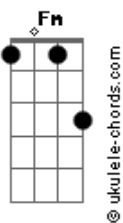

Em Sépia e Rútilo - Apesar

tom:

Intro: Ab Cm Db
Ab Cm Db Cm

Ab Cm
Disse quem correto faz
Fm Eb
Chorando por um perdão
Cm Gm
"Um passo em falso leva mágoa a alguém
Ab Bb
Que espera o melhor de quem

Cm Gm Ab Eb
Apesar de ter
Cm Gm Ab Eb
Sido só uma vez
Cm Gm Ab
Apesar de ser
Bb
Seu possível melhor

Ab Eb
Faz cair mais lágrimas"
Ab Eb
Faz cair mais lágrimas

(Ab Eb)
(Fm Eb Cm)

Ab Cm Db
Desses atos vão lembrar
Ab Cm Db
Não espere esquecer
Ab Cm Db
Sempre buscam a quem culpar

Acordes

Ab Eb Fm7
Não seriam melhor com você
(Ab Eb Fm7)

Ab Cm
Pensa quem incerto é
Fm Eb
Feliz por ser fácil assim
Cm Gm
Que um passo dado o faz maior
Ab Bb
Não importam os erros, tudo em fim

Cm Gm Ab Eb
"Mesmo eu sendo sim
Cm Gm Ab Eb
Imperfeito assim
Cm Gm Ab
Não preciso ser
Bb
Nem um pouco melhor"

Ab Cm Db
Nada vem sem merecer
Ab Cm Db
Venha o que vier ou for
Ab Cm Db
Aja como é você
Eb Ab
E o justo melhor irá ser

[Final] Ab Cm Db
Ab Cm Db
Ab Cm Db
Eb Ab Eb Fm7