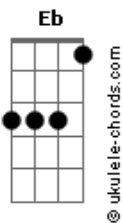

Em Sépia e Rútilo - Apesar

tom:

Intro: Ab Cm Db
Ab Cm Db Cm

Ab Cm
Disse quem correto faz
Fm Eb
Chorando por um perdão
Cm Gm
"Um passo em falso leva mágoa a alguém
Ab Bb
Que espera o melhor de quem

Cm Gm Ab Eb
Apesar de ter
Cm Gm Ab Eb
Sido só uma vez
Cm Gm Ab
Apesar de ser
Bb
Seu possível melhor

Ab Eb
Faz cair mais lágrimas"
Ab Eb
Faz cair mais lágrimas

(Ab Eb)
(Fm Eb Cm)

Ab Cm Db
Desses atos vão lembrar
Ab Cm Db
Não espere esquecer
Ab Cm Db
Sempre buscam a quem culpar

Acordes

Ab Eb Fm7
Não seriam melhor com você
(Ab Eb Fm7)

Ab Cm
Pensa quem incerto é
Fm Eb
Feliz por ser fácil assim
Cm Gm
Que um passo dado o faz maior
Ab Bb
Não importam os erros, tudo em fim

Cm Gm Ab Eb
"Mesmo eu sendo sim
Cm Gm Ab Eb
Imperfeito assim
Cm Gm Ab
Não preciso ser
Bb
Nem um pouco melhor"

Ab Cm Db
Nada vem sem merecer
Ab Cm Db
Venha o que vier ou for
Ab Cm Db
Aja como é você
Eb Ab
E o justo melhor irá ser

[Final] Ab Cm Db
Ab Cm Db
Ab Cm Db
Eb Ab Eb Fm7