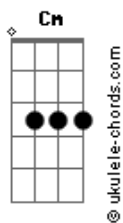

Em Sépia e Rútilo - Apesar

tom:

Intro: Ab Cm Db
Ab Cm Db Cm

Ab Cm
Disse quem correto faz
Fm Eb
Chorando por um perdão
Cm Gm
"Um passo em falso leva mágoa a alguém
Ab Bb
Que espera o melhor de quem

Cm Gm Ab Eb
Apesar de ter
Cm Gm Ab Eb
Sido só uma vez
Cm Gm Ab
Apesar de ser
Bb
Seu possível melhor

Ab Eb
Faz cair mais lágrimas"
Ab Eb
Faz cair mais lágrimas

(Ab Eb)
(Fm Eb Cm)

Ab Cm Db
Desses atos vão lembrar
Ab Cm Db
Não espere esquecer
Ab Cm Db
Sempre buscam a quem culpar

Acordes

Ab Eb Fm7
Não seriam melhor com você
(Ab Eb Fm7)

Ab Cm
Pensa quem incerto é
Fm Eb
Feliz por ser fácil assim
Cm Gm
Que um passo dado o faz maior
Ab Bb
Não importam os erros, tudo em fim

Cm Gm Ab Eb
"Mesmo eu sendo sim
Cm Gm Ab Eb
Imperfeito assim
Cm Gm Ab
Não preciso ser
Bb
Nem um pouco melhor"

Ab Cm Db
Nada vem sem merecer
Ab Cm Db
Venha o que vier ou for
Ab Cm Db
Aja como é você
Eb Ab
E o justo melhor irá ser

[Final] Ab Cm Db
Ab Cm Db
Ab Cm Db
Eb Ab Eb Fm7