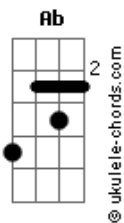

Em Sépia e Rútilo - Apesar

tom:

Intro: Ab Cm Db
Ab Cm Db Cm

Ab Cm
Disse quem correto faz
Fm Eb
Chorando por um perdão
Cm Gm
"Um passo em falso leva mágoa a alguém
Ab Bb
Que espera o melhor de quem

Cm Gm Ab Eb
Apesar de ter
Cm Gm Ab Eb
Sido só uma vez
Cm Gm Ab
Apesar de ser
Bb
Seu possível melhor

Ab Eb
Faz cair mais lágrimas"
Ab Eb
Faz cair mais lágrimas

(Ab Eb)
(Fm Eb Cm)

Ab Cm Db
Desses atos vão lembrar
Ab Cm Db
Não espere esquecer
Ab Cm Db
Sempre buscam a quem culpar

Acordes

Ab Eb Fm7
Não seriam melhor com você
(Ab Eb Fm7)

Ab Cm
Pensa quem incerto é
Fm Eb
Feliz por ser fácil assim
Cm Gm
Que um passo dado o faz maior
Ab Bb
Não importam os erros, tudo em fim

Cm Gm Ab Eb
"Mesmo eu sendo sim
Cm Gm Ab Eb
Imperfeito assim
Cm Gm Ab
Não preciso ser
Bb
Nem um pouco melhor"

Ab Cm Db
Nada vem sem merecer
Ab Cm Db
Venha o que vier ou for
Ab Cm Db
Aja como é você
Eb Ab
E o justo melhor irá ser

[Final] Ab Cm Db
Ab Cm Db
Ab Cm Db
Eb Ab Eb Fm7