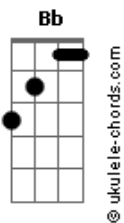

Em Sépia e Rútilo - Apesar

tom:

Intro: Ab Cm Db
Ab Cm Db Cm

Ab Cm
Disse quem correto faz
Fm Eb
Chorando por um perdão
Cm Gm
"Um passo em falso leva mágoa a alguém
Ab Bb
Que espera o melhor de quem

Cm Gm Ab Eb
Apesar de ter
Cm Gm Ab Eb
Sido só uma vez
Cm Gm Ab
Apesar de ser
Bb
Seu possível melhor

Ab Eb
Faz cair mais lágrimas"
Ab Eb
Faz cair mais lágrimas

(Ab Eb)
(Fm Eb Cm)

Ab Cm Db
Desses atos vão lembrar
Ab Cm Db
Não espere esquecer
Ab Cm Db
Sempre buscam a quem culpar

Acordes

Ab Eb Fm7
Não seriam melhor com você
(Ab Eb Fm7)

Ab Cm
Pensa quem incerto é
Fm Eb
Feliz por ser fácil assim
Cm Gm
Que um passo dado o faz maior
Ab Bb
Não importam os erros, tudo em fim

Cm Gm Ab Eb
"Mesmo eu sendo sim
Cm Gm Ab Eb
Imperfeito assim
Cm Gm Ab
Não preciso ser
Bb
Nem um pouco melhor"

Ab Cm Db
Nada vem sem merecer
Ab Cm Db
Venha o que vier ou for
Ab Cm Db
Aja como é você
Eb Ab
E o justo melhor irá ser

[Final] Ab Cm Db
Ab Cm Db
Ab Cm Db
Eb Ab Eb Fm7