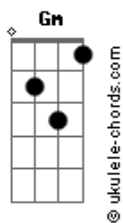

Em Sépia e Rútilo - Apesar

tom:

Intro: Ab Cm Db
Ab Cm Db Cm

Ab Cm
Disse quem correto faz
Fm Eb
Chorando por um perdão
Cm Gm
"Um passo em falso leva mágoa a alguém
Ab Bb
Que espera o melhor de quem

Cm Gm Ab Eb
Apesar de ter
Cm Gm Ab Eb
Sido só uma vez
Cm Gm Ab
Apesar de ser
Bb
Seu possível melhor

Ab Eb
Faz cair mais lágrimas"
Ab Eb
Faz cair mais lágrimas

(Ab Eb)
(Fm Eb Cm)

Ab Cm Db
Desses atos vão lembrar
Ab Cm Db
Não espere esquecer
Ab Cm Db
Sempre buscam a quem culpar

Acordes

Ab Eb Fm7
Não seriam melhor com você
(Ab Eb Fm7)

Ab Cm
Pensa quem incerto é
Fm Eb
Feliz por ser fácil assim
Cm Gm
Que um passo dado o faz maior
Ab Bb
Não importam os erros, tudo em fim

Cm Gm Ab Eb
"Mesmo eu sendo sim
Cm Gm Ab Eb
Imperfeito assim
Cm Gm Ab
Não preciso ser
Bb
Nem um pouco melhor"

Ab Cm Db
Nada vem sem merecer
Ab Cm Db
Venha o que vier ou for
Ab Cm Db
Aja como é você
Eb Ab
E o justo melhor irá ser

[Final] Ab Cm Db
Ab Cm Db
Ab Cm Db
Eb Ab Eb Fm7