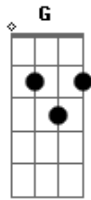

Em Cristo Music - Perto Está o Senhor

Tom: C

C F C
Cuida de mim, cuida de mim quando estou fraco
C F C
Olhas pra mim, olhas pra mim quando eu não vejo
C F C
Sua presença, sua presença me acalma
F Am7 C C
Me guias no caminho em que eu devo andar
F G
Seguro estou contigo senhor
C F C
Sofreu por mim, sofreu por mim em um madeiro
C F C
Vive em mim, e viu em mim beleza que eu não vejo
C F C
Teu cheiro, teu cheiro, teu cheiro de mirra

Am7 C C
Se entregou por todos e me ensinou a andar
F G
Jesus querido Jesus
C
Nós o adoramos
Nós o desejamos
C C
E ele está aqui entre nós
Am7
E nós o adoramos
C
E nós o desejamos
C
Perto está o senhor
G C
Perto está o senhor

Acordes

© ukulele-chords.com

© ukulele-chords.com

© ukulele-chords.com

© ukulele-chords.com