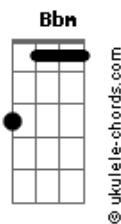

Elzafrá - Sacrifício

tom:

Intro: Db Ab Bbm Gb

Bbm Gb Db Ab
 Fecho meus olhos, sinto sua paz Senhor
 Bbm Gb Db Ab
 No meu silêncio escuto sua voz em meus dias
 Ebm Bbm
 Estou seguro em Tuas mãos
 Gb Ab
 Deste caminho eu não abro mão

Bbm Gb Db Ab
 Fecho meus olhos, sinto sua paz Senhor
 Bbm Gb Db Ab
 No meu silêncio escuto sua voz em meus dias
 Ebm Bbm
 Estou seguro em Tuas mãos
 Gb Ab
 Deste caminho eu não abro mão

Db Ab
 Reconheço o sacrifício
 Bbm Gb
 Que fizestes lá na cruz
 Db Ab

Acordes

Sei que És o meu abrigo
 Bbm Gb
 Sei que posso descansar

[Solo] Db Ab Bbm Gb

Bbm Ab Gb
 O choro dura uma noite
 Bbm Ab Gb
 Eu vou permanecer
 Bbm Ab Gb Ebm
 Sei que nada sou, mas em Ti eu sou mais
 Ab
 Que vencedor