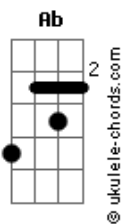

Elzafrá - Sacrifício

tom:

Intro: **Db Ab Bbm Gb**

Bbm Gb Db Ab
 Fecho meus olhos, sinto sua paz Senhor
Bbm Gb Db Ab
 No meu silêncio escuto sua voz em meus dias
Ebm Bbm
 Estou seguro em Tuas mãos
Gb Ab
 Deste caminho eu não abro mão

Bbm Gb Db Ab
 Fecho meus olhos, sinto sua paz Senhor
Bbm Gb Db Ab
 No meu silêncio escuto sua voz em meus dias
Ebm Bbm
 Estou seguro em Tuas mãos
Gb Ab
 Deste caminho eu não abro mão

Db Ab
 Reconheço o sacrifício
Bbm Gb
 Que fizestes lá na cruz
Db Ab

Acordes

Sei que És o meu abrigo
Bbm Gb
 Sei que posso descansar

[Solo] **Db Ab Bbm Gb**

Bbm Ab Gb
 O choro dura uma noite
Bbm Ab Gb
 Eu vou permanecer
Bbm Ab Gb Ebm
 Sei que nada sou, mas em Ti eu sou mais
Ab
 Que vencedor