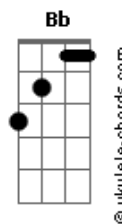

Elzafrá - Sacrifício

tom:

Intro: **Db Ab Bbm Gb**

Bbm Gb Db Ab
 Fecho meus olhos, sinto sua paz Senhor
Bbm Gb Db Ab
 No meu silêncio escuto sua voz em meus dias
Ebm Bbm
 Estou seguro em Tuas mãos
Gb Ab
 Deste caminho eu não abro mão

Bbm Gb Db Ab
 Fecho meus olhos, sinto sua paz Senhor
Bbm Gb Db Ab
 No meu silêncio escuto sua voz em meus dias
Ebm Bbm
 Estou seguro em Tuas mãos
Gb Ab
 Deste caminho eu não abro mão

Db Ab
 Reconheço o sacrifício
Bbm Gb
 Que fizestes lá na cruz
Db Ab

Acordes

Sei que És o meu abrigo
Bbm Gb
 Sei que posso descansar

[Solo] **Db Ab Bbm Gb**

Bbm Ab Gb
 O choro dura uma noite
Bbm Ab Gb
 Eu vou permanecer
Bbm Ab Gb Ebm
 Sei que nada sou, mas em Ti eu sou mais
Ab
 Que vencedor