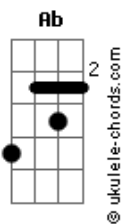

Elzafrá - Sacrifício

tom:

Intro: Db Ab Bbm Gb

Bbm Gb Db Ab
 Fecho meus olhos, sinto sua paz Senhor
 Bbm Gb Db Ab
 No meu silêncio escuto sua voz em meus dias
 Ebm Bbm
 Estou seguro em Tuas mãos
 Gb Ab
 Deste caminho eu não abro mão

Bbm Gb Db Ab
 Fecho meus olhos, sinto sua paz Senhor
 Bbm Gb Db Ab
 No meu silêncio escuto sua voz em meus dias
 Ebm Bbm
 Estou seguro em Tuas mãos
 Gb Ab
 Deste caminho eu não abro mão

Db Ab
 Reconheço o sacrifício
 Bbm Gb
 Que fizestes lá na cruz
 Db Ab

Acordes

Sei que És o meu abrigo
 Bbm Gb
 Sei que posso descansar

[Solo] Db Ab Bbm Gb

Bbm Ab Gb
 O choro dura uma noite
 Bbm Ab Gb
 Eu vou permanecer
 Bbm Ab Gb Ebm
 Sei que nada sou, mas em Ti eu sou mais
 Ab
 Que vencedor