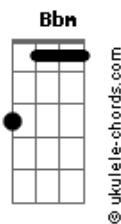

Elzafrá - Sacrifício

tom:

Intro: **Db Ab Bbm Gb**

Bbm Gb Db Ab
 Fecho meus olhos, sinto sua paz Senhor
Bbm Gb Db Ab
 No meu silêncio escuto sua voz em meus dias
Ebm Bbm
 Estou seguro em Tuas mãos
Gb Ab
 Deste caminho eu não abro mão

Bbm Gb Db Ab
 Fecho meus olhos, sinto sua paz Senhor
Bbm Gb Db Ab
 No meu silêncio escuto sua voz em meus dias
Ebm Bbm
 Estou seguro em Tuas mãos
Gb Ab
 Deste caminho eu não abro mão

Db Ab
 Reconheço o sacrifício
Bbm Gb
 Que fizestes lá na cruz
Db Ab

Acordes

Sei que És o meu abrigo
Bbm Gb
 Sei que posso descansar

[Solo] **Db Ab Bbm Gb**

Bbm Ab Gb
 O choro dura uma noite
Bbm Ab Gb
 Eu vou permanecer
Bbm Ab Gb Ebm
 Sei que nada sou, mas em Ti eu sou mais
Ab
 Que vencedor