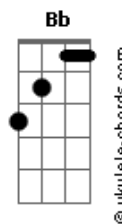

Elzafrá - Sacrifício

tom:

Intro: Db Ab Bbm Gb

Bbm Gb Db Ab
 Fecho meus olhos, sinto sua paz Senhor
 Bbm Gb Db Ab
 No meu silêncio escuto sua voz em meus dias
 Ebm Bbm
 Estou seguro em Tuas mãos
 Gb Ab
 Deste caminho eu não abro mão

Bbm Gb Db Ab
 Fecho meus olhos, sinto sua paz Senhor
 Bbm Gb Db Ab
 No meu silêncio escuto sua voz em meus dias
 Ebm Bbm
 Estou seguro em Tuas mãos
 Gb Ab
 Deste caminho eu não abro mão

Db Ab
 Reconheço o sacrifício
 Bbm Gb
 Que fizestes lá na cruz
 Db Ab

Acordes

Sei que És o meu abrigo
 Bbm Gb
 Sei que posso descansar

[Solo] Db Ab Bbm Gb

Bbm Ab Gb
 O choro dura uma noite
 Bbm Ab Gb
 Eu vou permanecer
 Bbm Ab Gb Ebm
 Sei que nada sou, mas em Ti eu sou mais
 Ab
 Que vencedor