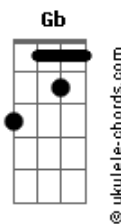

Elzafrá - Sacrifício

tom:

Intro: **Db Ab Bbm Gb**

Bbm Gb Db Ab
 Fecho meus olhos, sinto sua paz Senhor
Bbm Gb Db Ab
 No meu silêncio escuto sua voz em meus dias
Ebm Bbm
 Estou seguro em Tuas mãos
Gb Ab
 Deste caminho eu não abro mão

Bbm Gb Db Ab
 Fecho meus olhos, sinto sua paz Senhor
Bbm Gb Db Ab
 No meu silêncio escuto sua voz em meus dias
Ebm Bbm
 Estou seguro em Tuas mãos
Gb Ab
 Deste caminho eu não abro mão

Db Ab
 Reconheço o sacrifício
Bbm Gb
 Que fizestes lá na cruz
Db Ab

Acordes

Sei que És o meu abrigo
Bbm Gb
 Sei que posso descansar

[Solo] **Db Ab Bbm Gb**

Bbm Ab Gb
 O choro dura uma noite
Bbm Ab Gb
 Eu vou permanecer
Bbm Ab Gb Ebm
 Sei que nada sou, mas em Ti eu sou mais
Ab
 Que vencedor