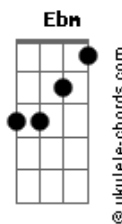

Elzafrá - Sacrifício

tom:

Intro: **Db Ab Bbm Gb**

Bbm Gb Db Ab
 Fecho meus olhos, sinto sua paz Senhor
Bbm Gb Db Ab
 No meu silêncio escuto sua voz em meus dias
Ebm Bbm
 Estou seguro em Tuas mãos
Gb Ab
 Deste caminho eu não abro mão

Bbm Gb Db Ab
 Fecho meus olhos, sinto sua paz Senhor
Bbm Gb Db Ab
 No meu silêncio escuto sua voz em meus dias
Ebm Bbm
 Estou seguro em Tuas mãos
Gb Ab
 Deste caminho eu não abro mão

Db Ab
 Reconheço o sacrifício
Bbm Gb
 Que fizestes lá na cruz
Db Ab

Acordes

Sei que És o meu abrigo
Bbm Gb
 Sei que posso descansar

[Solo] **Db Ab Bbm Gb**

Bbm Ab Gb
 O choro dura uma noite
Bbm Ab Gb
 Eu vou permanecer
Bbm Ab Gb Ebm
 Sei que nada sou, mas em Ti eu sou mais
Ab
 Que vencedor