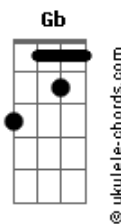

Elzafrá - Sacrifício

tom:

Intro: Db Ab Bbm Gb

Bbm Gb Db Ab
 Fecho meus olhos, sinto sua paz Senhor
 Bbm Gb Db Ab
 No meu silêncio escuto sua voz em meus dias
 Ebm Bbm
 Estou seguro em Tuas mãos
 Gb Ab
 Deste caminho eu não abro mão

Bbm Gb Db Ab
 Fecho meus olhos, sinto sua paz Senhor
 Bbm Gb Db Ab
 No meu silêncio escuto sua voz em meus dias
 Ebm Bbm
 Estou seguro em Tuas mãos
 Gb Ab
 Deste caminho eu não abro mão

Db Ab
 Reconheço o sacrifício
 Bbm Gb
 Que fizestes lá na cruz
 Db Ab

Acordes

Sei que És o meu abrigo
 Bbm Gb
 Sei que posso descansar

[Solo] Db Ab Bbm Gb

Bbm Ab Gb
 O choro dura uma noite
 Bbm Ab Gb
 Eu vou permanecer
 Bbm Ab Gb Ebm
 Sei que nada sou, mas em Ti eu sou mais
 Ab
 Que vencedor