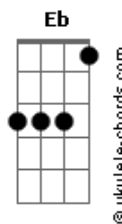

Elzafrá - Sacrifício

tom:

Intro: **Db Ab Bbm Gb**

Bbm Gb Db Ab
 Fecho meus olhos, sinto sua paz Senhor
Bbm Gb Db Ab
 No meu silêncio escuto sua voz em meus dias
Ebm Bbm
 Estou seguro em Tuas mãos
Gb Ab
 Deste caminho eu não abro mão

Bbm Gb Db Ab
 Fecho meus olhos, sinto sua paz Senhor
Bbm Gb Db Ab
 No meu silêncio escuto sua voz em meus dias
Ebm Bbm
 Estou seguro em Tuas mãos
Gb Ab
 Deste caminho eu não abro mão

Db Ab
 Reconheço o sacrifício
Bbm Gb
 Que fizestes lá na cruz
Db Ab

Acordes

Sei que És o meu abrigo
Bbm Gb
 Sei que posso descansar

[Solo] **Db Ab Bbm Gb**

Bbm Ab Gb
 O choro dura uma noite
Bbm Ab Gb
 Eu vou permanecer
Bbm Ab Gb Ebm
 Sei que nada sou, mas em Ti eu sou mais
Ab
 Que vencedor