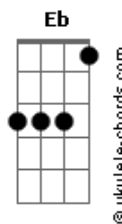

Elzafrá - Sacrifício

tom:

Intro: Db Ab Bbm Gb

Bbm Gb Db Ab
 Fecho meus olhos, sinto sua paz Senhor
 Bbm Gb Db Ab
 No meu silêncio escuto sua voz em meus dias
 Ebm Bbm
 Estou seguro em Tuas mãos
 Gb Ab
 Deste caminho eu não abro mão

Bbm Gb Db Ab
 Fecho meus olhos, sinto sua paz Senhor
 Bbm Gb Db Ab
 No meu silêncio escuto sua voz em meus dias
 Ebm Bbm
 Estou seguro em Tuas mãos
 Gb Ab
 Deste caminho eu não abro mão

Db Ab
 Reconheço o sacrifício
 Bbm Gb
 Que fizestes lá na cruz
 Db Ab

Acordes

Sei que És o meu abrigo
 Bbm Gb
 Sei que posso descansar

[Solo] Db Ab Bbm Gb

Bbm Ab Gb
 O choro dura uma noite
 Bbm Ab Gb
 Eu vou permanecer
 Bbm Ab Gb Ebm
 Sei que nada sou, mas em Ti eu sou mais
 Ab
 Que vencedor