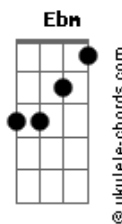

Elzafrá - Sacrifício

tom:

Intro: Db Ab Bbm Gb

Bbm Gb Db Ab
 Fecho meus olhos, sinto sua paz Senhor
 Bbm Gb Db Ab
 No meu silêncio escuto sua voz em meus dias
 Ebm Bbm
 Estou seguro em Tuas mãos
 Gb Ab
 Deste caminho eu não abro mão

Bbm Gb Db Ab
 Fecho meus olhos, sinto sua paz Senhor
 Bbm Gb Db Ab
 No meu silêncio escuto sua voz em meus dias
 Ebm Bbm
 Estou seguro em Tuas mãos
 Gb Ab
 Deste caminho eu não abro mão

Db Ab
 Reconheço o sacrifício
 Bbm Gb
 Que fizestes lá na cruz
 Db Ab

Acordes

Sei que És o meu abrigo
 Bbm Gb
 Sei que posso descansar

[Solo] Db Ab Bbm Gb

Bbm Ab Gb
 O choro dura uma noite
 Bbm Ab Gb
 Eu vou permanecer
 Bbm Ab Gb Ebm
 Sei que nada sou, mas em Ti eu sou mais
 Ab
 Que vencedor