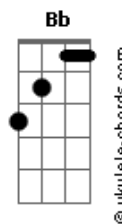

Elzafrá - Sacrifício

tom:

Intro: **Db** **Ab** **Bbm** **Gb**

Bbm **Gb** **Db** **Ab**
 Fecho meus olhos, sinto sua paz Senhor
Bbm **Gb** **Db** **Ab**
 No meu silêncio escuto sua voz em meus dias
Ebm **Bbm**
 Estou seguro em Tuas mãos
Gb **Ab**
 Deste caminho eu não abro mão

Bbm **Gb** **Db** **Ab**
 Fecho meus olhos, sinto sua paz Senhor
Bbm **Gb** **Db** **Ab**
 No meu silêncio escuto sua voz em meus dias
Ebm **Bbm**
 Estou seguro em Tuas mãos
Gb **Ab**
 Deste caminho eu não abro mão

Db **Ab**
 Reconheço o sacrifício
Bbm **Gb**
 Que fizestes lá na cruz
Db **Ab**

Acordes

Sei que És o meu abrigo
Bbm **Gb**
 Sei que posso descansar

[Solo] **Db** **Ab** **Bbm** **Gb**

Bbm **Ab** **Gb**
 O choro dura uma noite
Bbm **Ab** **Gb**
 Eu vou permanecer
Bbm **Ab** **Gb** **Ebm**
 Sei que nada sou, mas em Ti eu sou mais
Ab
 Que vencedor