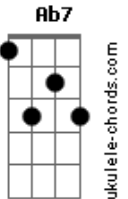

Elza Soares - Rainha Africana

tom:
A

Intro: F D

A Cara, olha bem pra minha cara A

Vejo em mim uma mulher Em

Que passou por muita dor Gm

Mesmo assim, aqui estou Gbm6 E E7

Soltando minha voz, minha raça, minha cor

A7M A A Sendo uma guerreira

Que passou a vida inteira Em Gm

Vista como, nega maluca Gbm6 E E7

Uma preta lelé da cuca

A Eis-me aqui Ab7

Rainha africana Db7 Gbm7 Gbm

Brasuca sul-americana D Dm

Poderosa no meu trono

Eu não tenho dono Gbm E D

Eu não tenho dono Gbm E D

Eu não tenho dono Gbm E D

Eu não tenho dono A

(A Gb F D7)

A Cara, olha bem pra minha cara A

Vejo em mim uma mulher B

Que passou por muita dor Bb

Gbm6

Acordes

Mesmo assim, aqui estou

E E7 Soltando minha voz, minha raça, minha cor

A7M A A Sendo uma guerreira

Que passou a vida inteira Em

Vista como, nega maluca Gm

Uma preta lelé da cuca Gbm6 E E7