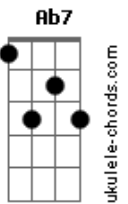

Elza Soares - Rainha Africana

tom:
A

Intro: F D

A Cara, olha bem pra minha cara A

Vejo em mim uma mulher Em

Que passou por muita dor Gm

Mesmo assim, aqui estou Gbm6 E E7

Soltando minha voz, minha raça, minha cor

A7M A A Sendo uma guerreira

Que passou a vida inteira Em

Vista como, nega maluca Gm

Uma preta lelé da cuca Gbm6 E E7

A Eis-me aqui

Rainha africana Ab7 Gbm7 Gbm

Brasuca sul-americana D Dm

Poderosa no meu trono

Eu não tenho dono Gbm E D

Eu não tenho dono Gbm E D

Eu não tenho dono Gbm E D

Eu não tenho dono A

(A Gb F D7)

A Cara, olha bem pra minha cara A

Vejo em mim uma mulher B

Que passou por muita dor Bb

Gbm6

Acordes

Mesmo assim, aqui estou

E Soltando minha voz, minha raça, minha cor E7

A7M A A Sendo uma guerreira

Que passou a vida inteira Em

Vista como, nega maluca Gm

Uma preta lelé da cuca Gbm6 E E7