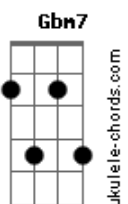

Elza Soares - Rainha Africana

tom:
A

Intro: F D

A Cara, olha bem pra minha cara A

Vejo em mim uma mulher Em

Que passou por muita dor Gm

Mesmo assim, aqui estou Gbm6

Soltando minha voz, minha raça, minha cor E E7

A7M A A Sendo uma guerreira

Que passou a vida inteira Em

Vista como, nega maluca Gm

Uma preta lelé da cuca Gbm6 E E7

A Eis-me aqui

Rainha africana Ab7 Gbm7 Gbm

Brasuca sul-americana D Dm

Poderosa no meu trono

Eu não tenho dono Gbm E D

Eu não tenho dono Gbm E D

Eu não tenho dono Gbm E D

Eu não tenho dono A

(A Gb F D7)

A Cara, olha bem pra minha cara A

Vejo em mim uma mulher B

Que passou por muita dor Bb

Gbm6

Acordes

Mesmo assim, aqui estou

E E7 Soltando minha voz, minha raça, minha cor

A7M A A Sendo uma guerreira

Que passou a vida inteira Em

Vista como, nega maluca Gm

Uma preta lelé da cuca Gbm6 E E7

A Eis-me aqui

Rainha africana Ab7 Gbm7 Gbm

Brasuca sul-americana D Dm

Poderosa no meu trono

Eu não tenho dono Gbm E D

Eu não tenho dono Gbm E D

Eu não tenho dono Gbm E D

Eu não tenho dono A

(A(#11) A Em G Gbm6 E E7)

A Eis-me aqui

Rainha africana Ab7 Gbm7 Gbm

Brasuca sul-americana D Dm

Poderosa no meu trono

Eu não tenho dono Gbm E D

Eu não tenho dono Gbm E D

Eu não tenho dono Gbm E D

Eu não tenho dono A