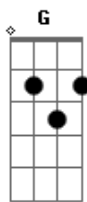

Elza Soares - Justa Causa

tom:

Intro: G Am D7 G D7
G Am D7 G D7

[Primeira Parte]

G D7 G
Não manda que eu não vou embora
G E7 Am
Só faço o que meu coração me diz
C Cm G
O samba começou agora
E7 Am
É chegada a hora
D7 Dm G7
De eu ficar feliz
C Cm G
O samba começou agora
E7 Am
É chegada a hora
D7 G (D7)
De eu ficar feliz (não manda)
G D7 G
Não manda que eu não vou embora
G E7 Am
Só faço o que meu coração me diz
C Cm G
O samba começou agora
E7 Am
É chegada a hora
D7 Dm G7
De eu ficar feliz
C Cm G
O samba começou agora
E7 Am
É chegada a hora
D7 G
De eu ficar feliz

[Segunda Parte]

Am D7
Sem essa de ficar na cola
G
Você não tem bola pra me dominar
Dm G7
Quem ama não entra de sola
C
Não deita, nem rola
E deixa pra lá
Cm
Eu já te avisei
G E7
Você não é a lei
Am D7 Dm G7
O amor não gosta de prisão
C Cm
Se me mandar pra casa
G E7
Te dou uma justa causa
Am
Não chora depois
D7 G
Que não tem perdão

[Terceira Parte]

G Ab Am
Não, não vem que não tem
D7 G E7
Eu sei bem quem eu sou
Am D7 Dm
Me ganha no papo de amor que eu vou
G Ab Am
Não, não vem que não tem
D7 G E7
Eu sei bem quem eu sou
Am D7 G
Me ganha no papo de amor que eu vou

Acordes