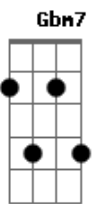

Elza Soares - A Cigarra (part. Letícia Sabatella)

tom:
 B
 Gbm7 A
 Vou pedir Santa Clara para clarear
 Bm Bm Gbm7
 Vou pedir Santa Clara para me ajudar
 Gbm7 A
 Vou pedir Santa Clara para clarear
 Bm Bm Gbm7
 Vou pedir Santa Clara para me ajudar
 Clara, Clara

B E Abm
 Quando a cigarra cantou clareou, clareou
 Dbm E B
 Quando a cigarra cantou clareou, me enganou
 B E Abm
 Quando a cigarra cantou clareou, clareou
 Dbm E B
 Quando a cigarra cantou clareou, me enganou

B E Abm
 Choveu, choveu, cheiro de terra molhada
 E Abm Dbm B
 Água que veio do céu, abençoada

Acordes

© ukulele-chords.com

© ukulele-chords.com

© ukulele-chords.com

© ukulele-chords.com

© ukulele-chords.com

© ukulele-chords.com

© ukulele-chords.com

B E Abm
 Quando a cigarra cantou clareou, clareou
 Dbm E B
 Quando a cigarra cantou clareou, me enganou
 B E Abm
 Quando a cigarra cantou clareou, clareou
 Dbm E B
 Quando a cigarra cantou teu cantar, me encantou
 B E Abm
 Choveu, choveu, cheiro de terra molhada
 E Abm Dbm B
 Água que veio do céu, abençoada
 B E Abm
 Quando a cigarra cantou clareou, clareou
 Dbm E B
 Quando a cigarra cantou me enganou, me enganou
 B E Abm
 Quando a cigarra cantou clareou, clareou
 Dbm E B
 Quando a cigarra cantou clareou, me enganou
 B E Abm
 Quando a cigarra cantou clareou, me enganou
 Dbm E B
 Quando a cigarra cantou clareou, me enganou