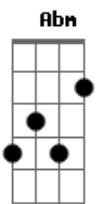

Elza Soares - A Cigarra (part. Letícia Sabatella)

tom:
 B
 Gbm7 A
 Vou pedir Santa Clara para clarear
 Bm Bm Gbm7
 Vou pedir Santa Clara para me ajudar
 Gbm7 A
 Vou pedir Santa Clara para clarear
 Bm Bm Gbm7
 Vou pedir Santa Clara para me ajudar
 Clara, Clara

B E Abm
 Quando a cigarra cantou clareou, clareou
 Dbm E B
 Quando a cigarra cantou clareou, me enganou
 B E Abm
 Quando a cigarra cantou clareou, clareou
 Dbm E B
 Quando a cigarra cantou clareou, me enganou

B E Abm
 Choveu, choveu, cheiro de terra molhada
 E Abm Dbm B
 Água que veio do céu, abençoada

Acordes

© ukulele-chords.com

© ukulele-chords.com

© ukulele-chords.com

© ukulele-chords.com

© ukulele-chords.com

© ukulele-chords.com

© ukulele-chords.com

B E Abm
 Quando a cigarra cantou clareou, clareou
 Dbm E B
 Quando a cigarra cantou clareou, me enganou
 B E Abm
 Quando a cigarra cantou clareou, clareou
 Dbm E B
 Quando a cigarra cantou teu cantar, me encantou
 B E Abm
 Choveu, choveu, cheiro de terra molhada
 E Abm Dbm B
 Água que veio do céu, abençoada
 B E Abm
 Quando a cigarra cantou clareou, clareou
 Dbm E B
 Quando a cigarra cantou me enganou, me enganou
 B E Abm
 Quando a cigarra cantou clareou, clareou
 Dbm E B
 Quando a cigarra cantou clareou, me enganou
 B E Abm
 Quando a cigarra cantou clareou, me enganou
 Dbm E B
 Quando a cigarra cantou clareou, me enganou