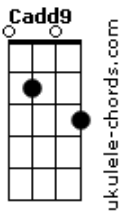

Elvys Layon - Conto de Fadas

tom:

Intro: G D Cadd9

[Primeira Parte]

G D Cadd9
Você chegou

E tudo se encaixou
D Cadd9 G

E a minha vida mudou
D Cadd9

Todos os dias

Eu só penso em você
D Cadd9

Conto as horas pra te ver

[Pré-Refrão]

Fadd9 Cadd9

Quero ser o teu motivo pra te fazer sorrir

E quando você chorar eu também vou estar aí, aí
G D Fadd9

Em no noites frias penso ao me deitar
C

Se você em mim também estar a pensar, a pensar
G D

[Refrão]

G D Cadd9
Você chegou como conto de fadas

Nosso amor é uma joia rara
G D Cadd9

Acordes

Nada vai separar o que Deus uniu, uniu

[Primeira Parte]

G D Cadd9
Você chegou