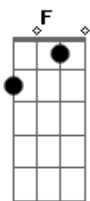

Elvis Presley - Guadalajara

Tom: F

Eb7 **Ab** **Eb7** **Ab** **Eb7** **Ab** **Eb7**
Ab
Láaa, la, láaaa, laaa, la, láaaa, láaa, la, láaaa, láaa, la,
láaaa,

Ab
Guadalajara, Guadalajara, Guadalajara, Guadalajara,

Db
Tienes el alma de provinciana, hueles a limpio a rosa
temprana,

Ab **Eb7** **Ab** **Eb7**
Ab **E**

Ave de rara, fresca del rio, son mil palomos, to case rio,
Guadalajara, Guadalajara, sabes a pura, tierra mojada,

Eb7 **Ab** **Eb7** **Ab** **Eb7** **Ab** **Eb7**
Ab
Láaa, la, láaaa, laaa, la, láaaa, láaa, la, láaaa, láaa, la,
láaaa, Guadalajara, Guadalajara,

Eb
Ai, ai, ai, aaaai, colomitos lejanos, aaaaaai, ojitos de agua
hermanos,

Bb7 **Eb** **Bb7**
Eb
Ay colomitos inolvidables, inolvidables como las tardes,
Bb7 **Eb** **Bb7**

Eb
En que la lluvia, des de la loma, ir nos hacia, hasta Zapopam,

Eb7 **Ab** **Eb7** **Ab**
Ai, ai, ai, ai, ai, ai, ai, ai, ai, ai,

Ab7 **Eb**
Ai, ai, ai, ai, ai, ai, mis hermanos, aaaaaaaai, ai, ai, ai
Mexicanos,

Bb7 **Eb** **Bb7**
Eb
Ay colomitos inolvidables, inolvidables como las tardes,
Bb7 **Eb** **Bb7**

Eb
En que la lluvia, des de la loma, ir nos hacia, hasta Zapopam,

F **C7** **F** **C7** **F** **C7** **F** **C7** **F** **C7**
F **C7**
Láaa, la, láaaa, laaa, la, láaaa, láaa, la, láaaa, láaa, la,
láaaa, láaa, la, láaaa, láaa, la, láaaa,

F
Guadalajara, Guadalajara, Guadalajara, Guadalajara.

Acordes