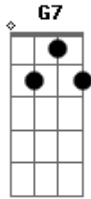

© ukulele-chords.com