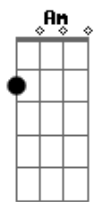

Que eu me topei com um tordilho

Potro gavião e crinado

Com forquilha nos curnilho

Era cruzado com diabo

Maleva desde potrilho

Tinha o lombo amaudiçoado

Pra nunca sentar lombilho

Se criou cruzando campo cortando cerca de espinho

Ligeiro que nem um raio arisco e sempre sozinho

Dizem que em noites de chuva, de ceração ou neblina

Relinchava trincando os dentes mordendo a ponta da crina

Eu sou do campo, nascido lá na fronteira

Sou Doutor Honóris Causas da lida buena campeira

Já tinha matado gente

A golpe, coice e mordida

Peão que pegasse o ventana

Já se estragava da vida

Resolvi tentiar uma ferpa

Daquele maula teatino

Pra ver quem tinha mais sorte

No corredor do destino

O patrão fez um fandango que nem dia de "cazório"

Se acaso eu levasse a breca tinha festa no velório

Levei aquele "velhaco" bem no sinal no rodeio

Atraquei um pé de amigo pra depois mete os arreios

Eu sou do campo, nascido lá na fronteira

Sou Doutor Honóris Causa da lida buena campeira

Quando tirei a maneia

Senti um brunido tão feio

Meteu as patas na cara

Partiu meu basto no meio

Me grudei no tinhoso

Senti arrepiar o cabelo

Saltei pra cima do quebra

Sem nada no puro pêlo

Quebrei a fama do tufo cortando só nas "virilha"

Não caminhou uma semana e não pastou por quinze dias

Me disse um gaúcho taita ate o caixo a canta galo

Pra recorrer o Rio Grande montado nesse cavalo

Eu sou do campo, nascido lá na fronteira

Sou Doutor Honóris Causa da lida buena campeira

Acordes

© ukulele-chords.com