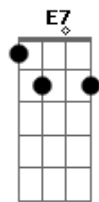

© ukulele-chords.com