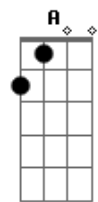

© ukulele-chords.com