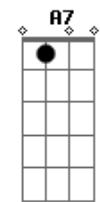

© ukulele-chords.com