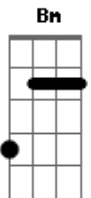

© ukulele-chords.com