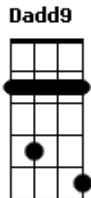

ukulele-chords.com