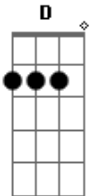

Elton Oliver - Amizade

tom:

Intro: Cadd9 G Cadd9 G

Cadd9 G
Amizade é assim, uns bem perto e outros longe
Cadd9 G
E cada coração apertado de saudade
Cadd9 Em D
Te conhecer, foi mais felicidade

Cadd9 G
Quero te encontrar, e matar a saudade
Cadd9 G
Quero te encontrar, e rever o rosto, sua voz.
Cadd9 G
Quero te encontrar, e brincar até cansar

Cadd9 G
Quero te encontrar, e matar a saudade
Cadd9 G
Quero te encontrar, e rever o rosto, sua voz.
Cadd9 G Cadd9 G Cadd9
Quero te encontrar, e ao seu lado estar

Acordes

© ukulele-chords.com

© ukulele-chords.com