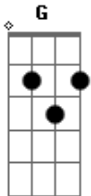

Elton Oliver - Amizade

tom:

Intro: Cadd9 G Cadd9 G

Cadd9 G
Amizade é assim, uns bem perto e outros longe
Cadd9 G
E cada coração apertado de saudade
Cadd9 Em D
Te conhecer, foi mais felicidade

Cadd9 G
Quero te encontrar, e matar a saudade
Cadd9 G
Quero te encontrar, e rever o rosto, sua voz.
Cadd9 G
Quero te encontrar, e brincar até cansar

Cadd9 G

Amizade é assim, despedidas e encontros

Cadd9 G
E cada coração segurando a emoção
Cadd9 Em D
Te conhecer, foi mais felicidade

Cadd9 G
Quero te encontrar, e matar a saudade
Cadd9 G
Quero te encontrar, e rever o rosto, sua voz.
Cadd9 G
Quero te encontrar, e brincar até cansar

Cadd9 G
Quero te encontrar, e matar a saudade
Cadd9 G
Quero te encontrar, e rever o rosto, sua voz.
Cadd9 G Cadd9 G Cadd9
Quero te encontrar, e ao seu lado estar

Acordes

© ukulele-chords.com

© ukulele-chords.com