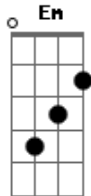

Elton Oliver - Amizade

tom:

Intro: Cadd9 G Cadd9 G

Cadd9 G
Amizade é assim, uns bem perto e outros longe
Cadd9 G
E cada coração apertado de saudade
Cadd9 Em D
Te conhecer, foi mais felicidade

Cadd9 G
Quero te encontrar, e matar a saudade
Cadd9 G
Quero te encontrar, e rever o rosto, sua voz.
Cadd9 G
Quero te encontrar, e brincar até cansar

Cadd9 G

Amizade é assim, despedidas e encontros

Cadd9 G
E cada coração segurando a emoção
Cadd9 Em D
Te conhecer, foi mais felicidade

Cadd9 G
Quero te encontrar, e matar a saudade
Cadd9 G
Quero te encontrar, e rever o rosto, sua voz.
Cadd9 G
Quero te encontrar, e brincar até cansar

Cadd9 G
Quero te encontrar, e matar a saudade
Cadd9 G
Quero te encontrar, e rever o rosto, sua voz.
Cadd9 G Cadd9 G Cadd9
Quero te encontrar, e ao seu lado estar

Acordes

© ukulele-chords.com

© ukulele-chords.com