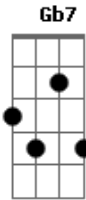

Elton Mesquita - Samba Sério

tom:

Intro: **Bm Dbm Gb7 B7 Bm Bm**

Bm Dbm
Tudo é motivo prum samba

Gb7 Bm
Tudo implora do samba o cantar

Dbm
Tudo descamba no samba

Gb7 Bm
Como o rio deságua no mar

Dbm
Eu também sou tributário

Dbm
E no raiar da quarta-feira

Gb7 Bm
Não esquecer da saideira

Dbm
Pra esquecer da moça que passa

Gb7 Bm
Sambando no cordão

Dbm
Que sumiu sem um aviso

Gb7 B7
Um aceno, um aperto de mão

Bm
Tudo é motivo prum samba

Gb7 Bm
Deixe papel e lápis sempre à mão

B7 Bm
Tudo é motivo prum samba

Gb7 Bm
Deixe papel e lápis sempre à mão

(**Bm Dbm Gb7 Bm Dbm**)

Acordes

© ukulele-chords.com

© ukulele-chords.com

© ukulele-chords.com