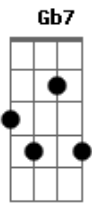

Elton Mesquita - Samba Sérico

tom:

Intro: **Bm** **Dbm7** **Bm** **Dbm7**
Gb7 **B7** **Bm** **Bm**

Bm **Dbm7**
Tudo é motivo prum samba
Gb7 **Bm**
Tudo implora do samba o cantar
Dbm7
Tudo descamba no samba
Gb7 **Bm**
Como o rio deságua no mar
Dbm7
Eu também sou tributário
Gb7 **Bm**
E no samba vou me derramar
Dbm7
Se o mar não recusa o rio
Gb7 **B7**
Por que é que o samba há de me recusar?
Bm
Tudo é motivo prum samba
Gb7 **Bm**
Como vamos demonstrar

Dbm7
A vadiagem sadia
Gb7 **Bm**
Sumir no mundo pelos quatro dias
Dbm7
E no raiar da quarta-feira
Gb7 **Bm**
Não esquecer da saideira
Dbm7
Pra esquecer da moça que passa
Gb7 **Bm**
Sambando no cordão
Dbm7
Que sumiu sem um aviso
Gb7 **B7**
Um aceno, um aperto de mão
Bm
Tudo é motivo prum samba
Gb7 **Bm**
Deixe papel e lápis sempre à mão
B7 **Bm**
Tudo é motivo prum samba
Gb7 **Bm**
Deixe papel e lápis sempre à mão

(**Bm** **Dbm7** **Gb7** **Bm** **Dbm7**)

Acordes

© ukulele-chords.com

© ukulele-chords.com

© ukulele-chords.com

© ukulele-chords.com

(**Gb7** **B7** **Bm** **Bm**)

[Ponte]