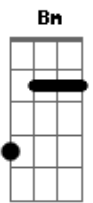

Elton Mesquita - Samba Sério

tom:

Intro: **Bm** **Dbm7** **Gb7** **Bm** **Dbm7**
Gb7 **B7** **Bm** **Bm**

Bm **Dbm7**
Tudo é motivo prum samba
Gb7 **Bm**
Tudo implora do samba o cantar
Dbm7
Tudo descamba no samba
Gb7 **Bm**
Como o rio deságua no mar
Dbm7
Eu também sou tributário
Gb7 **Bm**
E no samba vou me derramar
Dbm7
Se o mar não recusa o rio
Gb7 **B7**
Por que é que o samba há de me recusar?
Bm
Tudo é motivo prum samba
Gb7 **Bm**
Como vamos demonstrar

Dbm7
A vadiagem sadia
Gb7 **Bm**
Sumir no mundo pelos quatro dias
Dbm7
E no raiar da quarta-feira
Gb7 **Bm**
Não esquecer da saideira
Dbm7
Pra esquecer da moça que passa
Gb7 **Bm**
Sambando no cordão
Dbm7
Que sumiu sem um aviso
Gb7 **B7**
Um aceno, um aperto de mão
Bm
Tudo é motivo prum samba
Gb7 **Bm**
Deixe papel e lápis sempre à mão
B7 **Bm**
Tudo é motivo prum samba
Gb7 **Bm**
Deixe papel e lápis sempre à mão

(**Bm** **Dbm7** **Gb7** **Bm** **Dbm7**)

Acordes

© ukulele-chords.com