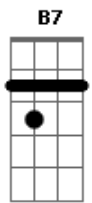

Elton Mesquita - Samba Sérico

tom:

Intro: **Bm** **Dbm7** **Bm** **Dbm7**
Gb7 **B7** **Bm** **Bm**

Bm **Dbm7**
Tudo é motivo prum samba
Gb7 **Bm**
Tudo implora do samba o cantar
Dbm7
Tudo descamba no samba
Gb7 **Bm**
Como o rio deságua no mar
Dbm7
Eu também sou tributário
Gb7 **Bm**
E no samba vou me derramar
Dbm7
Se o mar não recusa o rio
Gb7 **B7**
Por que é que o samba há de me recusar?
Bm
Tudo é motivo prum samba
Gb7 **Bm**
Como vamos demonstrar

Dbm7
A vadiagem sadia
Gb7 **Bm**
Sumir no mundo pelos quatro dias
Dbm7
E no raiar da quarta-feira
Gb7 **Bm**
Não esquecer da saideira
Dbm7
Pra esquecer da moça que passa
Gb7 **Bm**
Sambando no cordão
Dbm7
Que sumiu sem um aviso
Gb7 **B7**
Um aceno, um aperto de mão
Bm
Tudo é motivo prum samba
Gb7 **Bm**
Deixe papel e lápis sempre à mão
B7 **Bm**
Tudo é motivo prum samba
Gb7 **Bm**
Deixe papel e lápis sempre à mão

(**Bm** **Dbm7** **Gb7** **Bm** **Dbm7**)

Acordes

© ukulele-chords.com

© ukulele-chords.com

© ukulele-chords.com

© ukulele-chords.com

(**Gb7** **B7** **Bm** **Bm**)

[Ponte]