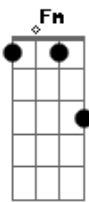

© ukulele-chords.com