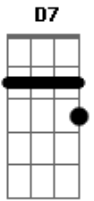

© ukulele-chords.com