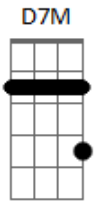

© ukulele-chords.com