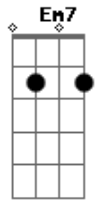

© ukulele-chords.com