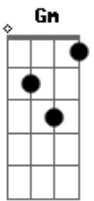

© ukulele-chords.com