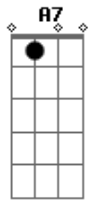

© ukulele-chords.com