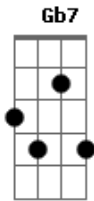

© ukulele-chords.com

© ukulele-chords.com