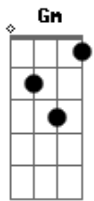

© ukulele-chords.com