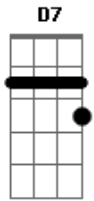

© ukulele-chords.com