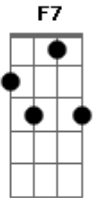

© ukulele-chords.com