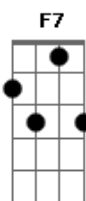

© ukulele-chords.com