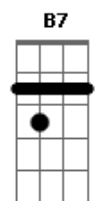

© ukulele-chords.com