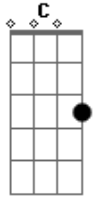

© ukulele-chords.com