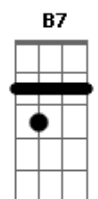

© ukulele-chords.com