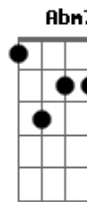

© ukulele-chords.com