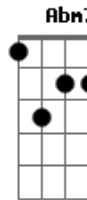

© ukulele-chords.com