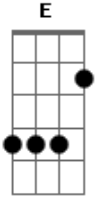

Elton Medeiros - A Ponte

tom:

Intro: E D E Gbm Abm7
Db7 Gbm7 B7 B7

Em7 Gbm7 F7 Em7 Gb7 Dbm7 Gb7 Gbm7 B7
Chora, põe o coração na mesa, chora tua secular tristeza
Bm7 E7 Am7 D7
Tira o teu coração da lama, e chora a dor santa
G7M F7 Em7 Gbm7 F7
E a dor profana, que Deus protege a quem chora por toda a

E Gbm7 B7 E D E
Tristeza humana, o homem é sempre só, o fim é sempre
Gbm Abm7 Db7 Gbm7 Abm7 Db7
O pó, ninguém foge do nó que um dia a vida faz
Gbm Gbm Gbm6 Gbm Dbm7
Por isso chora em paz que a lágrima que cai é a ponte
C B7 F7 Em7
Entre mais nada e outra vida mais, e Deus protege a quem chora
[Final] Gbm

Acordes

© ukulele-chords.com