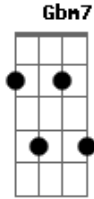

© ukulele-chords.com