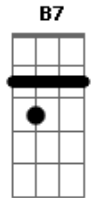

© ukulele-chords.com