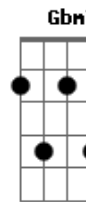

© ukulele-chords.com

© ukulele-chords.com