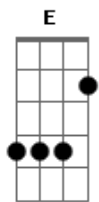

Elton Medeiros - A Ponte

tom:

Intro: E D E Gbm Abm7
Db7 Gbm7 B7 B7

Em7 Gbm7 F7 Em7 Gb7 Dbm7 Gb7 Gbm7 B7
Chora, põe o coração na mesa, chora tua secular tristeza
Bm7 E7 Am7 D7
Tira o teu coração da lama, e chora a dor santa
G7M F7 Em7 Gbm7 F7
E a dor profana, que Deus protege a quem chora por toda a

E Gbm7 B7 E D E
Tristeza humana, o homem é sempre só, o fim é sempre
Gbm Abm7 Db7 Gbm7 Abm7 Db7
O pó, ninguém foge do nó que um dia a vida faz
Gbm Gbm Gbm6 Gbm Dbm7
Por isso chora em paz que a lágrima que cai é a ponte
C B7 F7 Em7
Entre mais nada e outra vida mais, e Deus protege a quem chora
[Final] Gbm

Acordes

© ukulele-chords.com