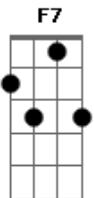

© ukulele-chords.com