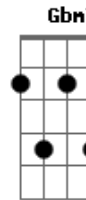

© ukulele-chords.com

© ukulele-chords.com