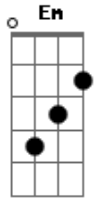

© ukulele-chords.com