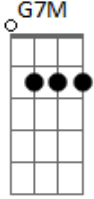

© ukulele-chords.com