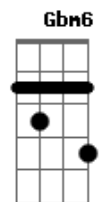

© ukulele-chords.com