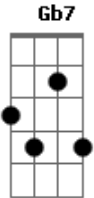

© ukulele-chords.com