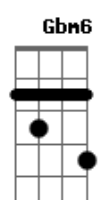

© ukulele-chords.com