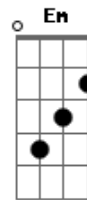

© ukulele-chords.com