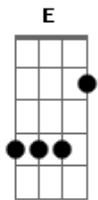

Elton Medeiros - A Ponte

tom:

Intro: E D E Gbm Abm7
Db7 Gbm7 B7 B7

Em7 Gbm7 F7 Em7 Gb7 Dbm7 Gb7 Gbm7 B7
Chora, põe o coração na mesa, chora tua secular tristeza
Bm7 E7 Am7 D7
Tira o teu coração da lama, e chora a dor santa
G7M F7 Em7 Gbm7 F7
E a dor profana, que Deus protege a quem chora por toda a

E Gbm7 B7 E D E
Tristeza humana, o homem é sempre só, o fim é sempre
Gbm Abm7 Db7 Gbm7 Abm7 Db7
O pó, ninguém foge do nó que um dia a vida faz
Gbm Gbm Gbm6 Gbm Dbm7
Por isso chora em paz que a lágrima que cai é a ponte
C B7 F7 Em7
Entre mais nada e outra vida mais, e Deus protege a quem chora
[Final] Gbm

Acordes

© ukulele-chords.com