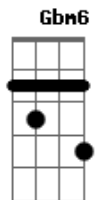

© ukulele-chords.com