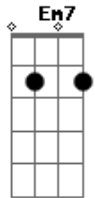

© ukulele-chords.com