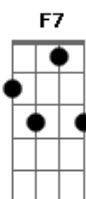

© ukulele-chords.com