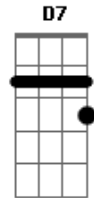

© ukulele-chords.com