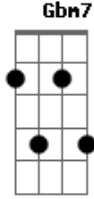

© ukulele-chords.com