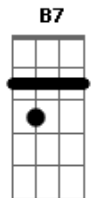

© ukulele-chords.com