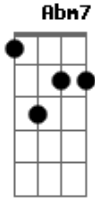

© ukulele-chords.com