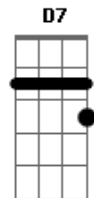

© ukulele-chords.com