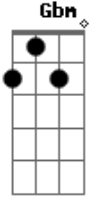

© ukulele-chords.com

© ukulele-chords.com