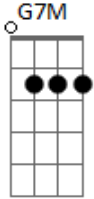

© ukulele-chords.com