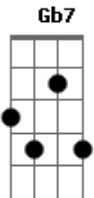

© ukulele-chords.com