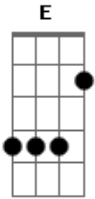

Elton Medeiros - A Ponte

tom:

Intro: E D E Gbm Abm7
Db7 Gbm7 B7 B7

Em7 Gbm7 F7 Em7 Gb7 Dbm7 Gb7 Gbm7 B7
Chora, põe o coração na mesa, chora tua secular tristeza
Bm7 E7 Am7 D7
Tira o teu coração da lama, e chora a dor santa
G7M F7 Em7 Gbm7 F7
E a dor profana, que Deus protege a quem chora por toda a

E Gbm7 B7 E D E
Tristeza humana, o homem é sempre só, o fim é sempre
Gbm Abm7 Db7 Gbm7 Abm7 Db7
O pó, ninguém foge do nó que um dia a vida faz
Gbm Gbm Gbm6 Gbm Dbm7
Por isso chora em paz que a lágrima que cai é a ponte
C B7 F7 Em7
Entre mais nada e outra vida mais, e Deus protege a quem chora
[Final] Gbm

Acordes

© ukulele-chords.com