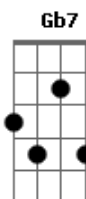

© ukulele-chords.com