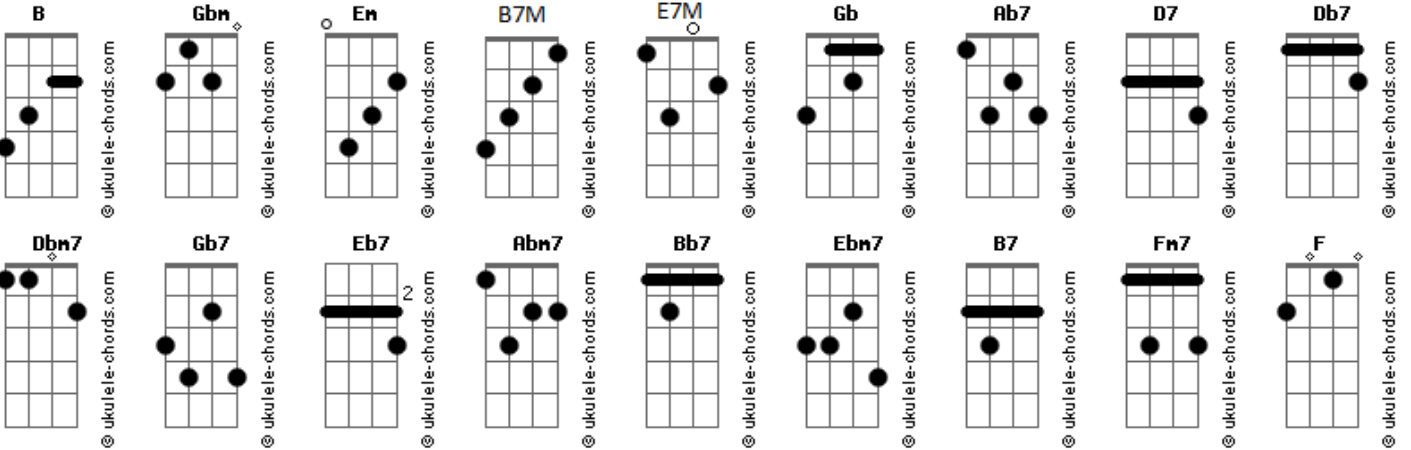

Elton Medeiros - Lágrimas de Amor

tom:

B

Lágrimas de Amor

B7M B B

Pranto

Gb

Desespero de quem ama

Gbm Ab7

Tanto

D7

Db7

Que pra suportar a chama

Dbm7

Canto

Mas cada nota é um lamento de dor

Abm7 Bb7

E a minha voz soa tão triste

Ebm7 B7

Cantando lágrimas de amor

E7M

Pranto

Gb7

B7M

Eb7

Acordes

Enquanto envergonhado, os olhos te evitam

Abm7 Db7

O peito amargurado grita

Dbm7 Gb7 B7M B

Meu desejo é chorar

B Gb Gbm

Quando sem poder manter a calma

Ab7 Gbm Ab7 Db7

Para aliviar minh'alma o pranto se derramar

Dbm7 Gb7 B7M

Peço que de mim não sintam pena

Bb7

Ebm7 B7

Aos amigos peço apenas respeito pra minha dor

Fm7 E7M Eb7

Mas se algum tempo mais tarde me virem sorrindo

Abm7

F

Não me condenem pensando que estava fingindo

Dbm7 Gb7 B7M

Todo coração desesperado

Ab7 Em

Gb7 B7M

Só descansa sossegado nos braços de um novo amor

Gb7

Mas pranto