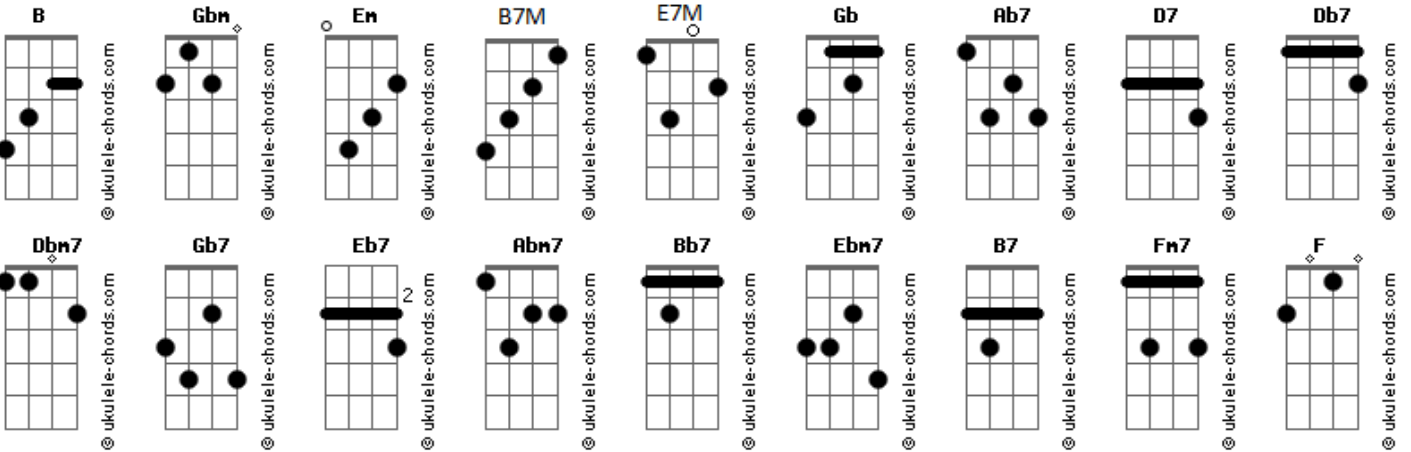

Elton Medeiros - Lágrimas de Amor

tom:

B

Lágrimas de Amor

B7M B B

Pranto

Gb

Desespero de quem ama

Gbm Ab7

Tanto

D7

Db7

Que pra suportar a chama

Dbm7

Canto

Mas cada nota é um lamento de dor

Abm7 Bb7

E a minha voz soa tão triste

Ebm7 B7

Cantando lágrimas de amor

E7M

Pranto

Gb7 B7M

Eb7

Acordes

Enquanto envergonhado, os olhos te evitam

Abm7 Db7

O peito amargurado grita

Dbm7 Gb7 B7M B

Meu desejo é chorar

B Gb Gbm

Quando sem poder manter a calma