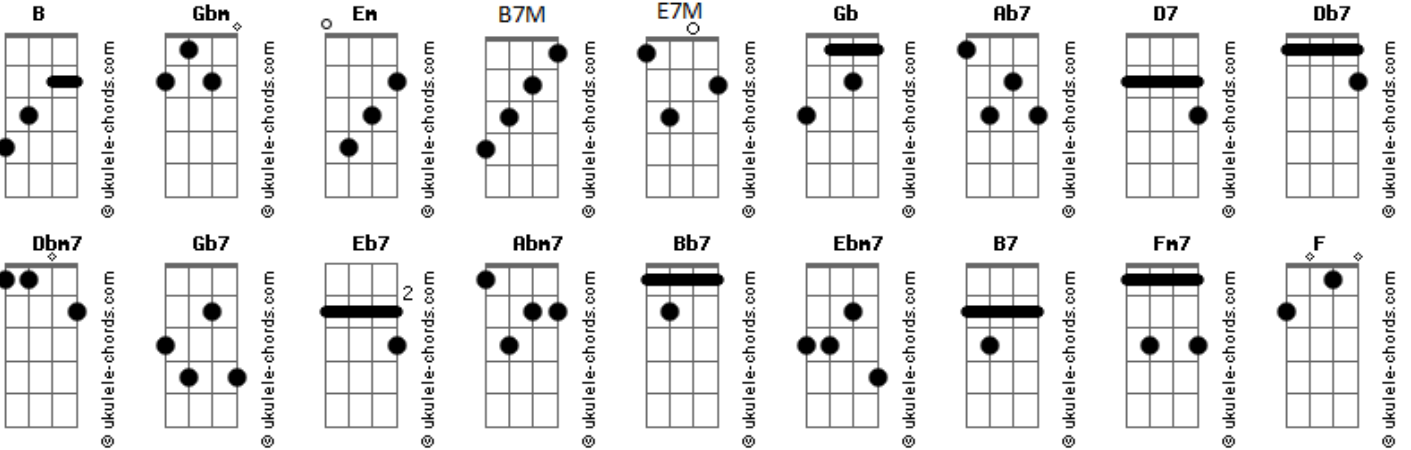

# Elton Medeiros - Lágrimas de Amor

tom:

B

Lágrimas de Amor

B7M B B

Pranto

Gb

Desespero de quem ama

Gbm Ab7

Tanto

D7

Db7

Que pra suportar a chama

Dbm7

Canto

Mas cada nota é um lamento de dor

Abm7 Bb7

E a minha voz soa tão triste

Ebm7 B7

Cantando lágrimas de amor

E7M

Pranto

Gb7 B7M

Eb7

## Acordes

Enquanto envergonhado, os olhos te evitam

Abm7 Db7

O peito amargurado grita

Dbm7 Gb7 B7M B

Meu desejo é chorar

B Gb Gbm

Quando sem poder manter a calma