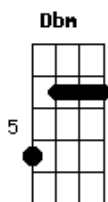

Elton Leal - Deus da Minha Vida

tom:

Intro: E Dbm B A

E Dbm B A
 Oh Deus, Sozinho eu Estou, Sem forças eu me encontro
 E Dbm B A
 Oh Deus Mesmo Sem eu merecer, Ouvi a minha Voz senhor
 E Dbm B
 Sozinho Nesta Guerra, Caído eu Estou

Sem forças pra me Levantar

Gbm Dbm
 Só contigo eu vou caminhar

Só a ti eu vou Exaltar, Só a ti eu quero louvar

Acordes

© ukulele-chords.com

© ukulele-chords.com

© ukulele-chords.com

© ukulele-chords.com

© ukulele-chords.com

© ukulele-chords.com

© ukulele-chords.com

A D
 Minha alma Angustiada, Minha alma que tanto chora

Só quer te Exaltar

[Refrão]

E Dbm A
 Deus da minha Vida, Pequeno eu Sou

Mui Fraco eu sou, Mas tu ainda é meu Senhor