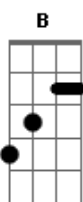

Elton Leal - Deus da Minha Vida

tom:

Intro: E Dbm B A

E Dbm B A
 Oh Deus, Sozinho eu Estou, Sem forças eu me encontro
 E Dbm B A
 Oh Deus Mesmo Sem eu merecer, Ouvi a minha Voz senhor
 E Dbm B
 Sozinho Nesta Guerra, Caído eu Estou

Sem forças pra me Levantar

Gbm Dbm
 Só contigo eu vou caminhar

Só a ti eu vou Exaltar, Só a ti eu quero louvar

Acordes

© ukulele-chords.com

© ukulele-chords.com

© ukulele-chords.com

© ukulele-chords.com

© ukulele-chords.com

© ukulele-chords.com

© ukulele-chords.com

A D
 Minha alma Angustiada, Minha alma que tanto chora

Só quer te Exaltar

[Refrão]

E Dbm A
 Deus da minha Vida, Pequeno eu Sou

Mui Fraco eu sou, Mas tu ainda é meu Senhor