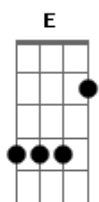

Elton Leal - Deus da Minha Vida

tom:

Intro: E Dbm B A

E Dbm B A
 Oh Deus, Sozinho eu Estou, Sem forças eu me encontro
 E Dbm B A
 Oh Deus Mesmo Sem eu merecer, Ouvi a minha Voz senhor
 E Dbm B
 Sozinho Nesta Guerra, Caído eu Estou

Sem forças pra me Levantar

Gbm Dbm
 Só contigo eu vou caminhar

Só a ti eu vou Exaltar, Só a ti eu quero louvar

Acordes

© ukulele-chords.com

© ukulele-chords.com

© ukulele-chords.com

© ukulele-chords.com

© ukulele-chords.com

© ukulele-chords.com

© ukulele-chords.com

A D
 Minha alma Angustiada, Minha alma que tanto chora

Só quer te Exaltar

[Refrão]

E Dbm A
 Deus da minha Vida, Pequeno eu Sou

Mui Fraco eu sou, Mas tu ainda é meu Senhor