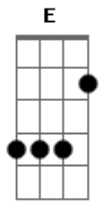

Elton Leal - Deus da Minha Vida

tom:

Intro: E Dbm B A

E Dbm B A
 Oh Deus, Sozinho eu Estou, Sem forças eu me encontro
 E Dbm B A
 Oh Deus Mesmo Sem eu merecer, Ouvi a minha Voz senhor
 E Dbm B
 Sozinho Nesta Guerra, Caído eu Estou
 A
 Sem forças pra me Levantar

Gbm Dbm
 Só contigo eu vou caminhar
 A

Só a ti eu vou Exaltar, Só a ti eu quero louvar

Acordes

© ukulele-chords.com

© ukulele-chords.com

© ukulele-chords.com

© ukulele-chords.com

© ukulele-chords.com

© ukulele-chords.com

© ukulele-chords.com

A D
 Minha alma Angustiada, Minha alma que tanto chora
 B
 Só quer te Exaltar

[Refrão]

E Dbm A
 Deus da minha Vida, Pequeno eu Sou
 B
 Mui Fraco eu sou, Mas tu ainda é meu Senhor
 E B A
 És o meu Pai, Meu Defensor
 B C D E
 A ti entrego, Entrego todo o meu Amor
 (E B D E)