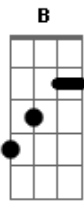

Elton Leal - Deus da Minha Vida

tom:

Intro: E Dbm B A

E Dbm B A
 Oh Deus, Sozinho eu Estou, Sem forças eu me encontro
 E Dbm B A
 Oh Deus Mesmo Sem eu merecer, Ouvi a minha Voz senhor
 E Dbm B
 Sozinho Nesta Guerra, Caído eu Estou
 A
 Sem forças pra me Levantar

Gbm Dbm
 Só contigo eu vou caminhar
 A

Só a ti eu vou Exaltar, Só a ti eu quero louvar

Acordes

© ukulele-chords.com

© ukulele-chords.com

© ukulele-chords.com

© ukulele-chords.com

© ukulele-chords.com

© ukulele-chords.com

© ukulele-chords.com

A D
 Minha alma Angustiada, Minha alma que tanto chora
 B
 Só quer te Exaltar

[Refrão]

E Dbm A
 Deus da minha Vida, Pequeno eu Sou
 B
 Mui Fraco eu sou, Mas tu ainda é meu Senhor
 E B A
 És o meu Pai, Meu Defensor
 B C D E
 A ti entrego, Entrego todo o meu Amor
 (E B D E)