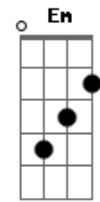

© ukulele-chords.com