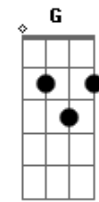

© ukulele-chords.com