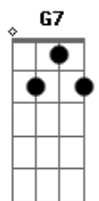

© ukulele-chords.com