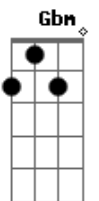

© ukulele-chords.com