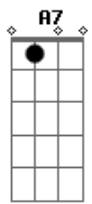

© ukulele-chords.com