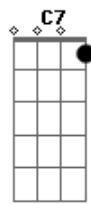

© ukulele-chords.com