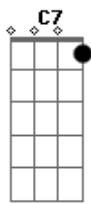

© ukulele-chords.com