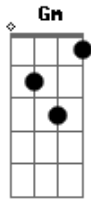

© ukulele-chords.com