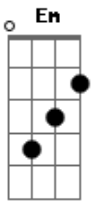

© ukulele-chords.com