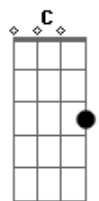

© ukulele-chords.com