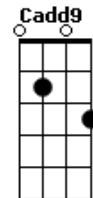

ukulele-chords.com