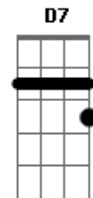

Elso Nascimento - Magia do Amor

tom:

Intro: ^G Em7 Bm7 Am7 Em7
Bm7 Am7 Em7 D

^G O brilho que vejo em seu olhar ^{Am7}
^{D7} É força que sai do coração
^{Em7} E acende a chama do amor!

^{D G} O amor se esconde nas flores do jardim ^{Am7}
^{D7} Se revela aos que sabem envelhecer
^{Em7} É poesia pra quem sabe ouvir!

[Solo] ^{Em7 Bm7 Am7}
^{Em7 Bm7 Am7}
^{Em7 D Em7}

Acordes

© ukulele-chords.com

© ukulele-chords.com

© ukulele-chords.com

© ukulele-chords.com

© ukulele-chords.com

© ukulele-chords.com