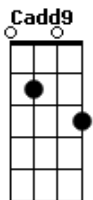

© ukulele-chords.com