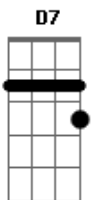

Elso Nascimento - Magia do Amor

tom:

Intro: ^G Em7 Bm7 Am7 Em7
Bm7 Am7 Em7 D

^G O brilho que vejo em seu olhar ^{Am7}
^{D7} É força que sai do coração
^{Em7} E acende a chama do amor!

^{D G} O amor se esconde nas flores do jardim ^{Am7}
^{D7} Se revela aos que sabem envelhecer
^{Em7} É poesia pra quem sabe ouvir!

[Solo] ^{Em7 Bm7 Am7}
^{Em7 Bm7 Am7}
^{Em7 D Em7}

Acordes

© ukulele-chords.com

© ukulele-chords.com

© ukulele-chords.com

© ukulele-chords.com

© ukulele-chords.com

© ukulele-chords.com