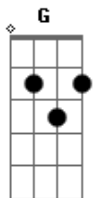

^G
O brilho que vejo em seu olhar ^{Am7}
É força que sai do coração ^{D7}
E acende a chama do amor! ^{Em7}

^{D G}
O amor se esconde nas flores do jardim ^{Am7}
Se revela aos que sabem envelhecer ^{D7}
É poesia pra quem sabe ouvir! ^{Em7}

^D
É sonhar (magia do amor)
^{Em7}
E querer (mania de querer)
^{Bm7 A7 D7}
Vou viver com você! Vou viver

^G
Não é demais pra eu sentir
^{Am7}
O amor que inunda meu coração
^{D7}
E nem vou resistir amar você
^{G Cadd9}
Que está até nesta canção

^G
Se eu, por amar demais, sofrer
^{Am7}
Quando o destino nos separar
^{D7}
Você vai estar pra sempre assim
^G
Aqui no brilho do meu olhar!

[Solo] ^{Em7 Bm7 Am7 Em7}
^{Bm7 Am7 Em7 D}

^G ^{Am7}
Lembranças que tenho desse amor
^{D7}
Me fazem manter o mesmo tom
^{Em7}

E o ritmo do seu coração

^{D G}
O amor não se pode fazer ou destruir ^{Am7}
^{D7}
Se enganam os que pensam que o tem
^{Em7}
Se amor é começo, meio e fim!

^D
É sonhar (magia do amor)
^{Em7}
E querer (mania de querer)
^{Bm7 A7 D7}
Vou viver com você! Vou viver

^G
Não é demais pra eu sentir
^{Am7}
O amor que inunda meu coração
^{D7}
E nem vou resistir amar você
^{G Cadd9}
Que está até nesta canção

^G
Se eu, por amar demais, sofrer
^{Am7}
Quando o destino nos separar
^{D7}
Você vai estar pra sempre assim
^G
Aqui no brilho do meu olhar!

^G
Não é demais pra eu sentir
^{Am7}
O amor que inunda meu coração
^{D7}
E nem vou resistir amar você
^{G Cadd9}
Que está até nesta canção

^G
Se eu, por amar demais, sofrer
^{Am7}
Quando o destino nos separar
^{D7}
Você vai estar pra sempre assim
^G
Aqui no brilho do meu olhar!

[Solo] ^{Em7 Bm7 Am7}
^{Em7 Bm7 Am7}
^{Em7 D Em7}

Acordes

© ukulele-chords.com