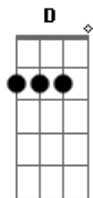

Elso Nascimento - Magia do Amor

tom:

Intro: ^G Em7 Bm7 Am7 Em7
Bm7 Am7 Em7 D

^G O brilho que vejo em seu olhar ^{Am7}
^{D7} É força que sai do coração
^{Em7} E acende a chama do amor!

^{D G} O amor se esconde nas flores do jardim ^{Am7}
^{D7} Se revela aos que sabem envelhecer
^{Em7} É poesia pra quem sabe ouvir!

[Solo] ^{Em7 Bm7 Am7}
^{Em7 Bm7 Am7}
^{Em7 D Em7}

Acordes

© ukulele-chords.com

© ukulele-chords.com

© ukulele-chords.com

© ukulele-chords.com

© ukulele-chords.com

© ukulele-chords.com