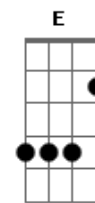

© ukulele-chords.com