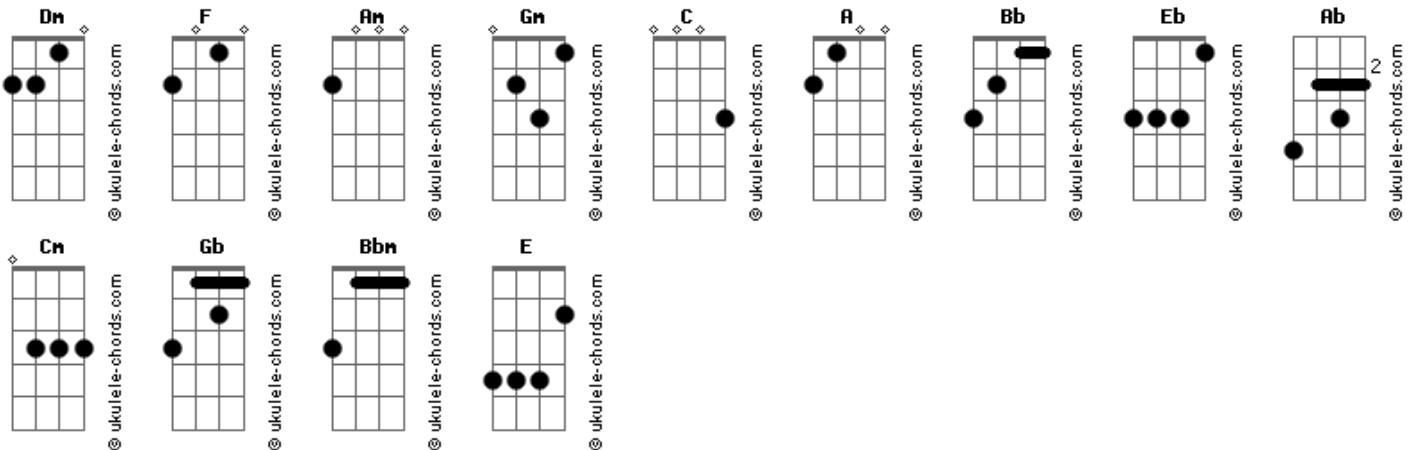

Els Amics de Les Arts - Louisiana o els camps de cotó

tom:
Dm

Intro: F Am ...

1)
F Am
Diu que ha anat fent al seu aire
F Am
Que ha fet vida a mil ciutats
Dm Gm C
Que ha dormit en llocs que feien feredat
F A Dm
I que tu, mare, mai haguessis aprovat
Bb C
Que està content, que tot va bé
Bb C
Diu que està content, que tot va bé
F Am
Hi ha com unes coordenades
F Am
Diu que us ho ensenyi, que us ho posi al Google Maps
Gm F C
I diu que un dia, de passada
F A Dm
Va fer nit en un poble i que s'hi va acabar quedant
Bb C
Que és des d'aquí, des d'on escriu
Bb C
Que és des d'aquí, des d'on escriu

2)
Bb F Dm Gm
Diu que té una casa lluny de tot i un quatre per quatre
Bb F Dm C
I quan baixa al poble a omplir el rebost, sabeu què li passa?
Bb Dm F C Bb
Que el despatxa un avi que li fa pensar en algú
Eb F ...
Que li fa pensar en algú

1)
F Am
Ha estimat noies i dones
F Am
Diu que més d'una li va fer perdre el nord
Gm F C
Però diu que amb aquestes coses, ja se sap
F A Dm
Quan menys t'ho esperes és quan tens un cop de sort

Acordes

Bb C
I que estan bé, que els hi va bé
Bb C
I que estan bé, que els hi va bé

Bb F Dm Gm
2) Diu que té una filla de tres anys amb els teus ulls, pare
Bb F Dm C
Que ell sempre li parla en català i fot molta gràcia
Bb Dm F C Bb
Perquè quan la posa al llit, hi ha dies que confon
Eb Ab
Bona nit i pantalons