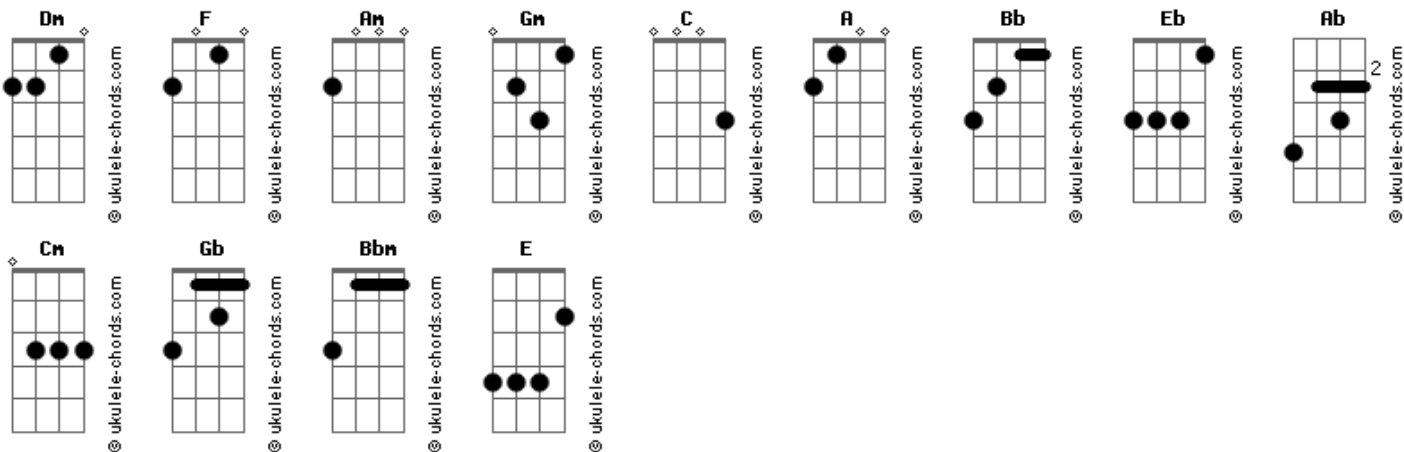

Els Amics de Les Arts - Louisiana o els camps de cotó

tom:
Dm

Intro: F Am ...

1)
F Am
Diu que ha anat fent al seu aire
F Am
Que ha fet vida a mil ciutats
Dm Gm C
Que ha dormit en llocs que feien feredat
F A Dm
I que tu, mare, mai haguessis aprovat
Bb C
Que està content, que tot va bé
Bb C
Diu que està content, que tot va bé
F Am
Hi ha com unes coordenades
F Am
Diu que us ho ensenyi, que us ho posi al Google Maps
Gm F C
I diu que un dia, de passada
F A Dm
Va fer nit en un poble i que s'hi va acabar quedant
Bb C
Que és des d'aquí, des d'on escriu
Bb C
Que és des d'aquí, des d'on escriu

2)
Bb F Dm Gm
Diu que té una casa lluny de tot i un quatre per quatre
Bb F Dm C
I quan baixa al poble a omplir el rebost, sabeu què li passa?
Bb Dm F C Bb
Que el despatxa un avi que li fa pensar en algú
Eb F ...
Que li fa pensar en algú

1)
F Am
Ha estimat noies i dones
F Am
Diu que més d'una li va fer perdre el nord
Gm F C
Però diu que amb aquestes coses, ja se sap
F A Dm
Quan menys t'ho esperes és quan tens un cop de sort

Acordes

Bb C
I que estan bé, que els hi va bé
Bb C
I que estan bé, que els hi va bé

Bb F Dm Gm
2) Diu que té una filla de tres anys amb els teus ulls, pare
Bb F Dm C
Que ell sempre li parla en català i fot molta gràcia
Bb Dm F C Bb
Perquè quan la posa al llit, hi ha dies que confon
Eb Ab
Bona nit i pantalons