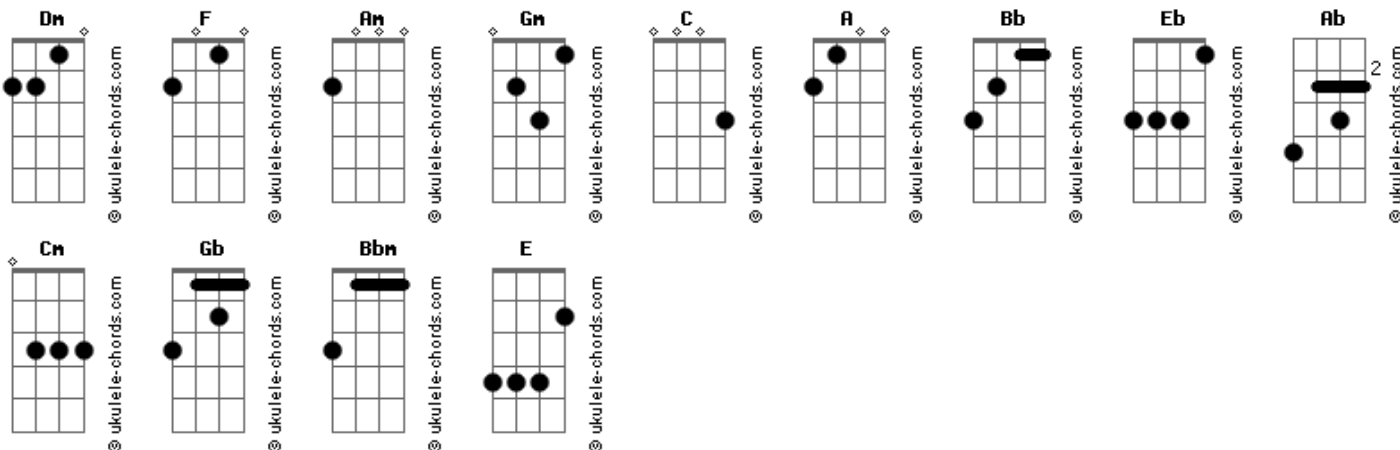

Els Amics de Les Arts - Louisiana o els camps de cotó

tom:
Dm

Intro: F Am ...

1)
F Am
Diu que ha anat fent al seu aire
F Am
Que ha fet vida a mil ciutats
Dm Gm C
Que ha dormit en llocs que feien feredat
F A Dm
I que tu, mare, mai haguessis aprovat
Bb C
Que està content, que tot va bé
Bb C
Diu que està content, que tot va bé
F Am
Hi ha com unes coordenades
F Am
Diu que us ho ensenyi, que us ho posi al Google Maps
Gm F C
I diu que un dia, de passada
F A Dm
Va fer nit en un poble i que s'hi va acabar quedant
Bb C
Que és des d'aquí, des d'on escriu
Bb C
Que és des d'aquí, des d'on escriu

2)
Bb F Dm Gm
Diu que té una casa lluny de tot i un quatre per quatre
Bb F Dm C
I quan baixa al poble a omplir el rebost, sabeu què li passa?
Bb Dm F C Bb
Que el despatxa un avi que li fa pensar en algú
Eb F ...
Que li fa pensar en algú

1)
F Am
Ha estimat noies i dones
F Am
Diu que més d'una li va fer perdre el nord
Gm F C
Però diu que amb aquestes coses, ja se sap
F A Dm
Quan menys t'ho esperes és quan tens un cop de sort

Acordes

Bb C
I que estan bé, que els hi va bé
Bb C
I que estan bé, que els hi va bé

Bb F Dm Gm
2) Diu que té una filla de tres anys amb els teus ulls, pare
Bb F Dm C
Que ell sempre li parla en català i fot molta gràcia
Bb Dm F C Bb
Perquè quan la posa al llit, hi ha dies que confon
Eb Ab
Bona nit i pantalons