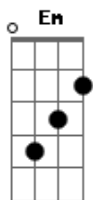

© ukulele-chords.com