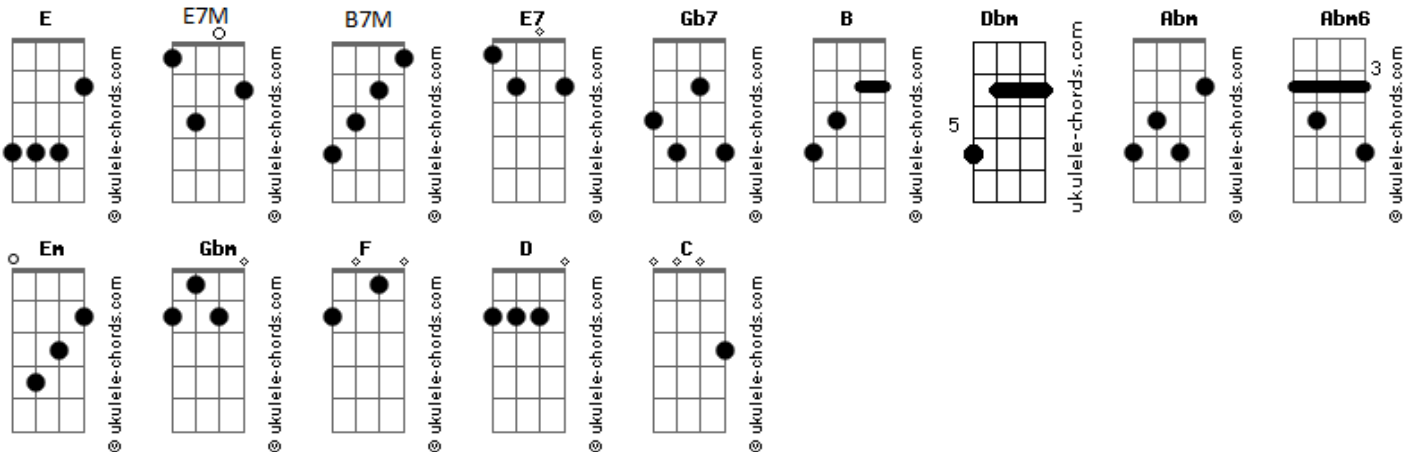

Elomar Figueira Melo - Na Estrada das Areias de Ouro

tom:

Intro: E E7M E7 E Gb7

E
Lá dentro no fundo do sertão
E E7M
Tem uma estrada
E7 E Gb7
Das areias de ouro

E B
Por onde andaram
Dbm Abm Abm6
Outrora senhores-de-engenho

(Em Abm)

Abm
E de muitas riquezas

Escravos e Senhoras

B Gbm
Naquelas terras imensas
Dbm

De Nosso Senhor
E
Lá dentro no fundo do sertão

E E7M
Tem uma estrada
E7 E Gb7
Das areias de ouro

E B
E contam que em noites
Dbm Abm Abm6

Acordes

De Lua pela estrada encantada

(Em Abm)

Abm
Uma linda sinhazinha
Vestida de princesa
B Gbm
Perdida sozinha vagueia
Dbm
Pelas areias

Abm
Guardando o ouro
E
De seu pai, seu senhor
F E7
Aquele fidalgo

D B
Que o tempo levou
E7 D B
Pras bandas do mar de pó
B7M Gbm C
E hoje que tudo passou

Dbm
A linda sinhazinha
Abm Dbm
Encantada fico - ou

E
Lá dentro no fundo do sertão
E E7M
Na estrada
E7 E Gb7
Das areias de ouro