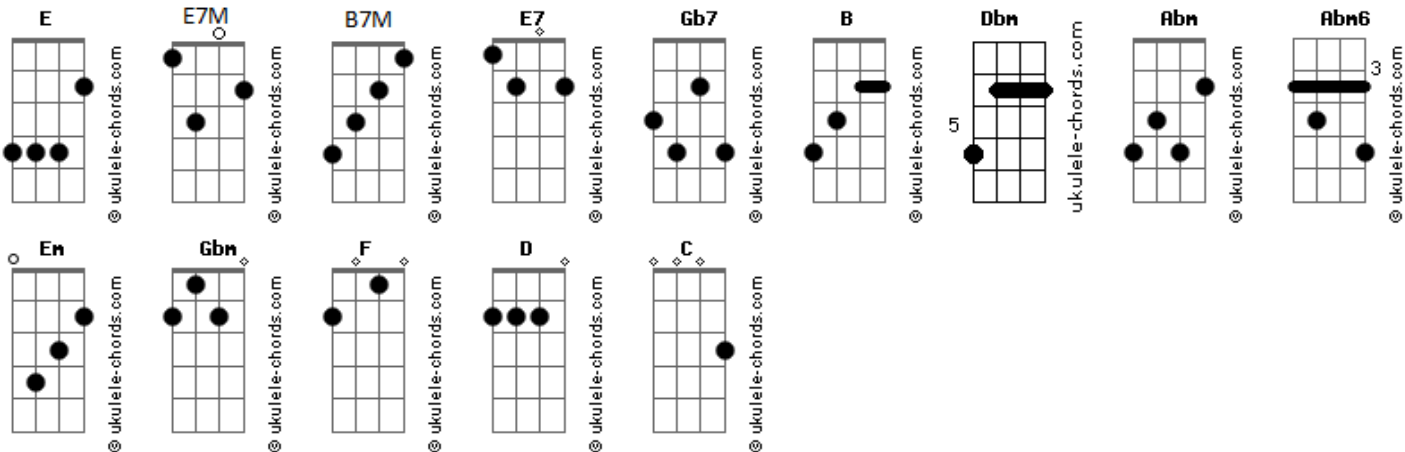

Elomar Figueira Melo - Na Estrada das Areias de Ouro

tom:

Intro: E E7M E7 E Gb7

E
Lá dentro no fundo do sertão
E E7M
Tem uma estrada
E7 E Gb7
Das areias de ouro

E B
Por onde andaram
Dbm Abm Abm6
Outrora senhores-de-engenho

(Em Abm)

Abm
E de muitas riquezas

Escravos e Senhoras

B Gbm
Naquelas terras imensas
Dbm

De Nosso Senhor
E
Lá dentro no fundo do sertão

E E7M
Tem uma estrada
E7 E Gb7
Das areias de ouro

E B
E contam que em noites
Dbm Abm Abm6

Acordes

De Lua pela estrada encantada

(Em Abm)

Abm
Uma linda sinhazinha
Vestida de princesa
B Gbm
Perdida sozinha vagueia
Dbm
Pelas areias
Abm
Guardando o ouro
E
De seu pai, seu senhor
F E7
Aquele fidalgo
D B
Que o tempo levou
E7 D B
Pras bandas do mar de pó
B7M Gbm C
E hoje que tudo passou
Dbm
A linda sinhazinha
Abm Dbm
Encantada fico - ou

E
Lá dentro no fundo do sertão
E E7M
Na estrada
E7 E Gb7
Das areias de ouro