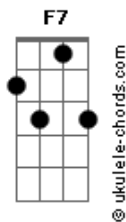

Elomar Figueira Melo - Incelença Pra Terra Que o Sol Matou

Tom: G

Levanto meus olhos
Bb C F7
Pela terra seca
F G
Só vejo a tristeza
Bb A
Que desolação
F G
Uma ossada branca
Dm F G F Dm
Fulorando o chão

E o passo-Rei, rei do manjar
Gm Dm
Deu bença à Morte pra avisar
Gm Dm
Pra os urubus de outros lugá
F
Que vissem logo pro jantar
G A
Do Rei do Fogo e do luar
F G
Do luar sizudo
Dm F Gm F Dm
Do Rio Gavião

Mais o sol malvado
G Dm
Quemô os imbuzeiro
Bb Dm
Os bode e os carneros
C Bb F C7 A7 E7
Toda a criação
Dm G7
Tudo o sol queimou

É que tão as era
Dm Bb C F
Já muito alcançada
F7 G
A palavra veia
Bb C A
Reza que haverá
F G
De chegar um tempo
Dm Bb C Bb F
Só de perdedera

Que só haverá de escapar
Gm Dm
Burro crioulo e criação
Gm Dm
Que pra cumê levanta as mão
F Dm

E que um irmão pra outro irmão
G A
Saudava que essa pregação

Lembra que a morte
G A
Dm F G F Dm
Te espera meu irmão
F
E o sol da má sorte
G Dm
Rei da tribusana
Bb Dm
Poupou sussarana
C Bb F A
Carcará ladrão
Dm G7
Isso o sol poupou!
F G
Mas não há de ser nada
Bb F
Na função das bestas
F7 G
Prurriba da festa
Bb C A
Perigrina a fé
F G
Sei que ainda resta
Dm F G F Dm
Cururu-tetê

Na minha casa há um silêncio
Gm Dm
A tuaia pura e o surrão penso
Gm Dm
O meu cachorro amigo imenso
F Dm
Deitou no chão ficou em silêncio
F Bb C G A
E nunca mais se levantou

Inté os olhos d'água
F G
Dm F G F Dm
Chorou que secou
F
E o sol dessas mágua
G Dm
Quemou os imbuzeiro
Bb Dm
Os bode e os carnêro
C Bb F A
Toda a criação
Dm G7
Tudo o sol queimou
Dm G
No Rio Gavião
Dm G
Tudo o sol quemou
Dm G
Toda a criação

Acordes