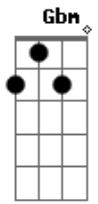

Eloisa e Marinho - Cerveja

tom:

Intro: Gbm E Gbm E

Pois é

Eu cheguei de surpresa

Eu preparei tudo levei até

Flores pra por sobre a mesa

Eu levei um susto

Estava concentrado

Ouvi um barulho, fui até o quarto

E encontro alguém do seu lado...

Eu quero uma cerveja só pra te esquecer

Ficar do lado dela e longe de você

Eu quero um gole a mais só pra me afogar

Deitar do lado dela pra gente se amar

Saindo desse bar

Acordes

© ukulele-chords.com