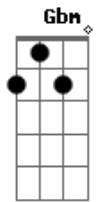

Eloisa e Marinho - Cerveja

tom:

Intro: Gbm E Gbm E

Pois é
 Eu cheguei de surpresa
 Eu preparei tudo levei até
 Flores pra por sobre a mesa
 Eu levei um susto

Estava concentrado

Ouvi um barulho, fui até o quarto
 E encontro alguém do seu lado...

Eu quero uma cerveja só pra te esquecer
 Ficar do lado dela e longe de você
 Eu quero um gole a mais só pra me afogar
 Deitar do lado dela pra gente se amar
 Saindo desse bar

Acordes

© ukulele-chords.com