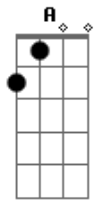

© ukulele-chords.com