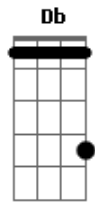

Estava concentrado

Ouvi um barulho, fui até o quarto

E encontro alguém do seu lado...

Eu quero uma cerveja só pra te esquecer

Ficar do lado dela e longe de você

Eu quero um gole a mais só pra me afogar

Deitar do lado dela pra gente se amar

Saindo desse bar

Acordes

© ukulele-chords.com

© ukulele-chords.com

© ukulele-chords.com

© ukulele-chords.com

© ukulele-chords.com