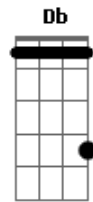

© ukulele-chords.com