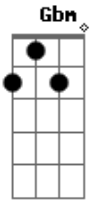

Eloisa e Marinho - Cerveja

tom:

Intro: Gbm E Gbm E

Pois é
 Eu cheguei de surpresa
 Eu preparei tudo levei até
 Flores pra por sobre a mesa
 Eu levei um susto

Estava concentrado

Ouvi um barulho, fui até o quarto
 E encontro alguém do seu lado...

Eu quero uma cerveja só pra te esquecer
 Ficar do lado dela e longe de você
 Eu quero um gole a mais só pra me afogar
 Deitar do lado dela pra gente se amar
 Saindo desse bar

Acordes

© ukulele-chords.com