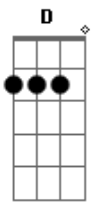

© ukulele-chords.com