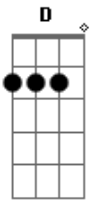

© ukulele-chords.com