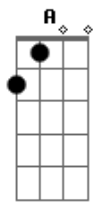

Estava concentrado

Ouvi um barulho, fui até o quarto

E encontro alguém do seu lado...

Eu quero uma cerveja só pra te esquecer

Ficar do lado dela e longe de você

Eu quero um gole a mais só pra me afogar

Deitar do lado dela pra gente se amar

Saindo desse bar

Acordes

© ukulele-chords.com

© ukulele-chords.com

© ukulele-chords.com

© ukulele-chords.com

© ukulele-chords.com