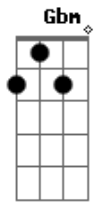

Eloisa e Marinho - Cerveja

tom:

Intro: Gbm E Gbm E

Pois é

Eu cheguei de surpresa

Eu preparei tudo levei até

Flores pra por sobre a mesa

Eu levei um susto

Estava concentrado

Ouvi um barulho, fui até o quarto

E encontro alguém do seu lado...

Eu quero uma cerveja só pra te esquecer

Ficar do lado dela e longe de você

Eu quero um gole a mais só pra me afogar

Deitar do lado dela pra gente se amar

Saindo desse bar

Acordes

© ukulele-chords.com