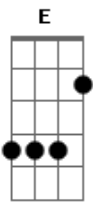

Eloisa e Marinho - Cerveja

tom:

Intro: Gbm E Gbm E

Pois é
 Eu cheguei de surpresa
 Eu preparei tudo levei até
 Flores pra por sobre a mesa
 Eu levei um susto

Estava concentrado

Ouvi um barulho, fui até o quarto
 E encontro alguém do seu lado...

Eu quero uma cerveja só pra te esquecer
 Ficar do lado dela e longe de você
 Eu quero um gole a mais só pra me afogar
 Deitar do lado dela pra gente se amar
 Saindo desse bar

Acordes

© ukulele-chords.com