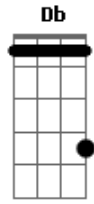

© ukulele-chords.com