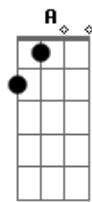

© ukulele-chords.com