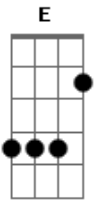

Eloisa e Marinho - Cerveja

tom:

Intro: Gbm E Gbm E

Pois é
 Eu cheguei de surpresa
 Eu preparei tudo levei até
 Flores pra por sobre a mesa
 Eu levei um susto

Estava concentrado

Ouvi um barulho, fui até o quarto
 E encontro alguém do seu lado...

Eu quero uma cerveja só pra te esquecer
 Ficar do lado dela e longe de você
 Eu quero um gole a mais só pra me afogar
 Deitar do lado dela pra gente se amar
 Saindo desse bar

Acordes

© ukulele-chords.com