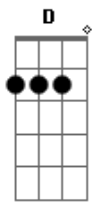

Estava concentrado

Ouvi um barulho, fui até o quarto

E encontro alguém do seu lado...

Eu quero uma cerveja só pra te esquecer

Ficar do lado dela e longe de você

Eu quero um gole a mais só pra me afogar

Deitar do lado dela pra gente se amar

Saindo desse bar

Acordes

© ukulele-chords.com

© ukulele-chords.com

© ukulele-chords.com

© ukulele-chords.com

© ukulele-chords.com