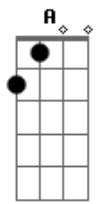

Estava concentrado

Ouvi um barulho, fui até o quarto

E encontro alguém do seu lado...

Eu quero uma cerveja só pra te esquecer

Ficar do lado dela e longe de você

Eu quero um gole a mais só pra me afogar

Deitar do lado dela pra gente se amar

Saindo desse bar

Acordes

© ukulele-chords.com

© ukulele-chords.com

© ukulele-chords.com

© ukulele-chords.com

© ukulele-chords.com