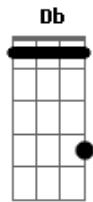

Estava concentrado

Ouvi um barulho, fui até o quarto

E encontro alguém do seu lado...

Eu quero uma cerveja só pra te esquecer

Ficar do lado dela e longe de você

Eu quero um gole a mais só pra me afogar

Deitar do lado dela pra gente se amar

Saindo desse bar

Acordes

© ukulele-chords.com

© ukulele-chords.com

© ukulele-chords.com

© ukulele-chords.com

© ukulele-chords.com