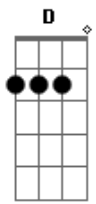

Estava concentrado

Ouvi um barulho, fui até o quarto

E encontro alguém do seu lado...

Eu quero uma cerveja só pra te esquecer

Ficar do lado dela e longe de você

Eu quero um gole a mais só pra me afogar

Deitar do lado dela pra gente se amar

Saindo desse bar

Acordes

© ukulele-chords.com

© ukulele-chords.com

© ukulele-chords.com

© ukulele-chords.com

© ukulele-chords.com