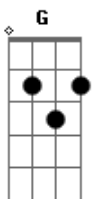

Eloilson - Papo Doidão

tom:

Intro: Am D7 G B7

Am D7
Pense em dois bêbos muito doido era eu e tu

G B7
Antes de fumar um baseado

Am D7
Eu com minha camisa desbotada do Raul

G B7
Tu com tua camisa detonada do Renato

Am D7
Papo de filosofia, cinema e meditação

G B7
Drogas, tecnologia, viagem, religião

Am D7
Permacultura, yoga, energia, espaço, vibração

G B7
Contracultura, futebol, ufologia, reencarnação

Am D7
Pense em dois bêbos muito doido era eu e tu

G B7
Antes de fumar um baseado

Am D7
Eu com minha camisa desbotada do Raul

G B7
Tu com tua camisa detonada do Renato

Acordes

© ukulele-chords.com

© ukulele-chords.com

© ukulele-chords.com

© ukulele-chords.com

© ukulele-chords.com

Am D7
Viajando para o Japão, pra China, Holanda ou Butão

G B7
Pra Colômbia, Angola, ou Índia, em um carro alemão

Am D7
É tanta gente que não cabe enrolada numa bandeira

G B7
De tecido de Cannabis que comprei ali na feira