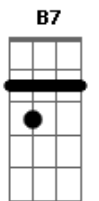

Eloilson - Papo Doidão

tom:

Intro: Am D7 G B7

Am D7
 Pense em dois bêbos muito doido era eu e tu
 G B7
 Antes de fumar um baseado
 Am D7
 Eu com minha camisa desbotada do Raul
 G B7
 Tu com tua camisa detonada do Renato

Acordes

© ukulele-chords.com

© ukulele-chords.com

© ukulele-chords.com

© ukulele-chords.com

© ukulele-chords.com

Am D7
 Viajando para o Japão, pra China, Holanda ou Butão
 G B7
 Pra Colômbia, Angola, ou Índia, em um carro alemão
 Am D7
 É tanta gente que não cabe enrolada numa bandeira
 G B7
 De tecido de Cannabis que comprei ali na feira
 Am D7
 Pense em dois bêbos muito doido era eu e tu
 G B7
 Antes de fumar um baseado
 Am D7
 Eu com minha camisa desbotada do Raul
 G B7
 Tu com tua camisa detonada do Renato
 Am D7
 Tocando música lenta, música animada ou triste
 G B7
 Música que não existe, ou um rock reinventado
 Am D7
 Num acorde demorado, um tanto desafinado
 G B7
 O que importa é o som do violão envenenado
 [Final] Am D7 G B7