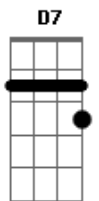

Eloilson - Papo Doidão

tom:

Intro: Am D7 G B7

Am D7
 Pense em dois bêbos muito doido era eu e tu
 G B7
 Antes de fumar um baseado
 Am D7
 Eu com minha camisa desbotada do Raul
 G B7
 Tu com tua camisa detonada do Renato

Am D7
 Papo de filosofia, cinema e meditação
 G B7
 Drogas, tecnologia, viagem, religião
 Am D7
 Permacultura, yoga, energia, espaço, vibração
 G B7
 Contracultura, futebol, ufologia, reencarnação

Am D7
 Pense em dois bêbos muito doido era eu e tu
 G B7
 Antes de fumar um baseado
 Am D7
 Eu com minha camisa desbotada do Raul
 G B7
 Tu com tua camisa detonada do Renato

Acordes

© ukulele-chords.com

© ukulele-chords.com

© ukulele-chords.com

© ukulele-chords.com

© ukulele-chords.com

Am D7
 Viajando para o Japão, pra China, Holanda ou Butão
 G B7
 Pra Colômbia, Angola, ou Índia, em um carro alemão
 Am D7
 É tanta gente que não cabe enrolada numa bandeira
 G B7
 De tecido de Cannabis que comprei ali na feira
 Am D7
 Pense em dois bêbos muito doido era eu e tu
 G B7
 Antes de fumar um baseado
 Am D7
 Eu com minha camisa desbotada do Raul
 G B7
 Tu com tua camisa detonada do Renato
 Am D7
 Tocando música lenta, música animada ou triste
 G B7
 Música que não existe, ou um rock reinventado
 Am D7
 Num acorde demorado, um tanto desafinado
 G B7
 O que importa é o som do violão envenenado
 [Final] Am D7 G B7