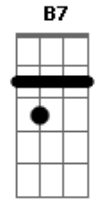

# Eloilson - Papo Doidão

tom:

Intro: Am D7 G B7

Am D7  
 Pense em dois bêbos muito doido era eu e tu  
 G B7  
 Antes de fumar um baseado  
 Am D7  
 Eu com minha camisa desbotada do Raul  
 G B7  
 Tu com tua camisa detonada do Renato

Am D7  
 Pense em dois bêbos muito doido era eu e tu  
 G B7  
 Antes de fumar um baseado  
 Am D7  
 Eu com minha camisa desbotada do Raul  
 G B7  
 Tu com tua camisa detonada do Renato

## Acordes

© ukulele-chords.com

© ukulele-chords.com

© ukulele-chords.com

© ukulele-chords.com

© ukulele-chords.com

Am D7  
 Viajando para o Japão, pra China, Holanda ou Butão  
 G B7  
 Pra Colômbia, Angola, ou Índia, em um carro alemão  
 Am D7  
 É tanta gente que não cabe enrolada numa bandeira  
 G B7  
 De tecido de Cannabis que comprei ali na feira  
 Am D7  
 Pense em dois bêbos muito doido era eu e tu  
 G B7  
 Antes de fumar um baseado  
 Am D7  
 Eu com minha camisa desbotada do Raul  
 G B7  
 Tu com tua camisa detonada do Renato  
 Am D7  
 Tocando música lenta, música animada ou triste  
 G B7  
 Música que não existe, ou um rock reinventado  
 Am D7  
 Num acorde demorado, um tanto desafinado  
 G B7  
 O que importa é o som do violão envenenado  
 [Final] Am D7 G B7