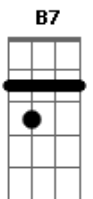

Eloilson - Papo Doidão

tom:

Intro: Am D7 G B7

Am D7
Pense em dois bêbos muito doido era eu e tu

G B7
Antes de fumar um baseado

Am D7
Eu com minha camisa desbotada do Raul

G B7
Tu com tua camisa detonada do Renato

G B7
Antes de fumar um baseado

Am D7
Eu com minha camisa desbotada do Raul

G B7
Tu com tua camisa detonada do Renato

Acordes

© ukulele-chords.com

© ukulele-chords.com

© ukulele-chords.com

© ukulele-chords.com

© ukulele-chords.com

Am D7
Viajando para o Japão, pra China, Holanda ou Butão

G B7
Pra Colômbia, Angola, ou Índia, em um carro alemão

Am D7
É tanta gente que não cabe enrolada numa bandeira

G B7
De tecido de Cannabis que comprei ali na feira