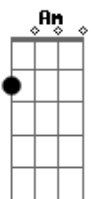

G B7
Antes de fumar um baseado

Am D7
Eu com minha camisa desbotada do Raul

G B7
Tu com tua camisa detonada do Renato

Acordes

© ukulele-chords.com

© ukulele-chords.com

© ukulele-chords.com

© ukulele-chords.com

© ukulele-chords.com

Am D7
Viajando para o Japão, pra China, Holanda ou Butão

G B7
Pra Colômbia, Angola, ou Índia, em um carro alemão

Am D7
É tanta gente que não cabe enrolada numa bandeira

G B7
De tecido de Cannabis que comprei ali na feira