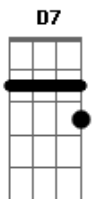

Eloilson - Papo Doidão

tom:

Intro: Am D7 G B7

Am D7
Pense em dois bêbos muito doido era eu e tu

G B7
Antes de fumar um baseado

Am D7
Eu com minha camisa desbotada do Raul

G B7
Tu com tua camisa detonada do Renato

G B7
Antes de fumar um baseado

Am D7
Eu com minha camisa desbotada do Raul

G B7
Tu com tua camisa detonada do Renato

Acordes

© ukulele-chords.com

© ukulele-chords.com

© ukulele-chords.com

© ukulele-chords.com

© ukulele-chords.com

Am D7
Viajando para o Japão, pra China, Holanda ou Butão

G B7
Pra Colômbia, Angola, ou Índia, em um carro alemão

Am D7
É tanta gente que não cabe enrolada numa bandeira

G B7
De tecido de Cannabis que comprei ali na feira