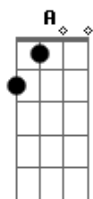

Eloilson - Papo Doidão

tom:

Intro: Am D7 G B7

Am D7
Pense em dois bêbos muito doido era eu e tu

G B7
Antes de fumar um baseado

Am D7
Eu com minha camisa desbotada do Raul

G B7
Tu com tua camisa detonada do Renato

Am D7
Papo de filosofia, cinema e meditação

G B7
Drogas, tecnologia, viagem, religião

Am D7
Permacultura, yoga, energia, espaço, vibração

G B7
Contracultura, futebol, ufologia, reencarnação

Am D7
Pense em dois bêbos muito doido era eu e tu

G B7
Antes de fumar um baseado

Am D7
Eu com minha camisa desbotada do Raul

G B7
Tu com tua camisa detonada do Renato

Acordes

© ukulele-chords.com