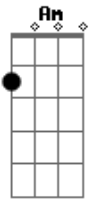

# Eloilson - Papo Doidão

tom:

Intro: Am D7 G B7

Am D7  
 Pense em dois bêbos muito doido era eu e tu  
 G B7  
 Antes de fumar um baseado  
 Am D7  
 Eu com minha camisa desbotada do Raul  
 G B7  
 Tu com tua camisa detonada do Renato

## Acordes

© ukulele-chords.com

© ukulele-chords.com

© ukulele-chords.com

© ukulele-chords.com

© ukulele-chords.com

Am D7  
 Viajando para o Japão, pra China, Holanda ou Butão  
 G B7  
 Pra Colômbia, Angola, ou Índia, em um carro alemão  
 Am D7  
 É tanta gente que não cabe enrolada numa bandeira  
 G B7  
 De tecido de Cannabis que comprei ali na feira  
 Am D7  
 Pense em dois bêbos muito doido era eu e tu  
 G B7  
 Antes de fumar um baseado  
 Am D7  
 Eu com minha camisa desbotada do Raul  
 G B7  
 Tu com tua camisa detonada do Renato  
 Am D7  
 Tocando música lenta, música animada ou triste  
 G B7  
 Música que não existe, ou um rock reinventado  
 Am D7  
 Num acorde demorado, um tanto desafinado  
 G B7  
 O que importa é o som do violão envenenado  
 [Final] Am D7 G B7