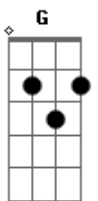

Eloilson - Papo Doidão

tom:

Intro: Am D7 G B7

Am D7
 Pense em dois bêbos muito doido era eu e tu
 G B7
 Antes de fumar um baseado
 Am D7
 Eu com minha camisa desbotada do Raul
 G B7
 Tu com tua camisa detonada do Renato

Am D7
 Papo de filosofia, cinema e meditação
 G B7
 Drogas, tecnologia, viagem, religião
 Am D7
 Permacultura, yoga, energia, espaço, vibração
 G B7
 Contracultura, futebol, ufologia, reencarnação

Am D7
 Pense em dois bêbos muito doido era eu e tu
 G B7
 Antes de fumar um baseado
 Am D7
 Eu com minha camisa desbotada do Raul
 G B7
 Tu com tua camisa detonada do Renato

Acordes

© ukulele-chords.com

© ukulele-chords.com

© ukulele-chords.com

© ukulele-chords.com

© ukulele-chords.com

Am D7
 Viajando para o Japão, pra China, Holanda ou Butão
 G B7
 Pra Colômbia, Angola, ou Índia, em um carro alemão
 Am D7
 É tanta gente que não cabe enrolada numa bandeira
 G B7
 De tecido de Cannabis que comprei ali na feira
 Am D7
 Pense em dois bêbos muito doido era eu e tu
 G B7
 Antes de fumar um baseado
 Am D7
 Eu com minha camisa desbotada do Raul
 G B7
 Tu com tua camisa detonada do Renato
 Am D7
 Tocando música lenta, música animada ou triste
 G B7
 Música que não existe, ou um rock reinventado
 Am D7
 Num acorde demorado, um tanto desafinado
 G B7
 O que importa é o som do violão envenenado
 [Final] Am D7 G B7