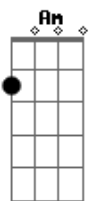

Eloilson - Papo Doidão

tom:

Intro: Am D7 G B7

Am D7
 Pense em dois bêbos muito doido era eu e tu
 G B7
 Antes de fumar um baseado
 Am D7
 Eu com minha camisa desbotada do Raul
 G B7
 Tu com tua camisa detonada do Renato

Am D7
 Papo de filosofia, cinema e meditação
 G B7
 Drogas, tecnologia, viagem, religião
 Am D7
 Permacultura, yoga, energia, espaço, vibração
 G B7
 Contracultura, futebol, ufologia, reencarnação

Am D7
 Pense em dois bêbos muito doido era eu e tu
 G B7
 Antes de fumar um baseado
 Am D7
 Eu com minha camisa desbotada do Raul
 G B7
 Tu com tua camisa detonada do Renato

Acordes

© ukulele-chords.com

© ukulele-chords.com

© ukulele-chords.com

© ukulele-chords.com

© ukulele-chords.com

Am D7
 Viajando para o Japão, pra China, Holanda ou Butão
 G B7
 Pra Colômbia, Angola, ou Índia, em um carro alemão
 Am D7
 É tanta gente que não cabe enrolada numa bandeira
 G B7
 De tecido de Cannabis que comprei ali na feira
 Am D7
 Pense em dois bêbos muito doido era eu e tu
 G B7
 Antes de fumar um baseado
 Am D7
 Eu com minha camisa desbotada do Raul
 G B7
 Tu com tua camisa detonada do Renato
 Am D7
 Tocando música lenta, música animada ou triste
 G B7
 Música que não existe, ou um rock reinventado
 Am D7
 Num acorde demorado, um tanto desafinado
 G B7
 O que importa é o som do violão envenenado
 [Final] Am D7 G B7