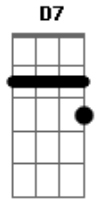

# Eloilson - Papo Doidão

tom:

Intro: Am D7 G B7

Am D7  
 Pense em dois bêbos muito doido era eu e tu  
 G B7  
 Antes de fumar um baseado  
 Am D7  
 Eu com minha camisa desbotada do Raul  
 G B7  
 Tu com tua camisa detonada do Renato

Am D7  
 Pense em dois bêbos muito doido era eu e tu  
 G B7  
 Antes de fumar um baseado  
 Am D7  
 Eu com minha camisa desbotada do Raul  
 G B7  
 Tu com tua camisa detonada do Renato

## Acordes

© ukulele-chords.com

© ukulele-chords.com

© ukulele-chords.com

© ukulele-chords.com

© ukulele-chords.com

Am D7  
 Viajando para o Japão, pra China, Holanda ou Butão  
 G B7  
 Pra Colômbia, Angola, ou Índia, em um carro alemão  
 Am D7  
 É tanta gente que não cabe enrolada numa bandeira  
 G B7  
 De tecido de Cannabis que comprei ali na feira  
 Am D7  
 Pense em dois bêbos muito doido era eu e tu  
 G B7  
 Antes de fumar um baseado  
 Am D7  
 Eu com minha camisa desbotada do Raul  
 G B7  
 Tu com tua camisa detonada do Renato  
 Am D7  
 Tocando música lenta, música animada ou triste  
 G B7  
 Música que não existe, ou um rock reinventado  
 Am D7  
 Num acorde demorado, um tanto desafinado  
 G B7  
 O que importa é o som do violão envenenado  
 [Final] Am D7 G B7