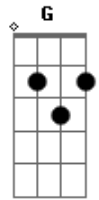

# Eloilson - Papo Doidão

tom:

Intro: Am D7 G B7

Am D7  
 Pense em dois bêbos muito doido era eu e tu  
 G B7  
 Antes de fumar um baseado  
 Am D7  
 Eu com minha camisa desbotada do Raul  
 G B7  
 Tu com tua camisa detonada do Renato

Am D7  
 Pense em dois bêbos muito doido era eu e tu  
 G B7  
 Antes de fumar um baseado  
 Am D7  
 Eu com minha camisa desbotada do Raul  
 G B7  
 Tu com tua camisa detonada do Renato

## Acordes

© ukulele-chords.com

© ukulele-chords.com

© ukulele-chords.com

© ukulele-chords.com

© ukulele-chords.com

Am D7  
 Viajando para o Japão, pra China, Holanda ou Butão  
 G B7  
 Pra Colômbia, Angola, ou Índia, em um carro alemão  
 Am D7  
 É tanta gente que não cabe enrolada numa bandeira  
 G B7  
 De tecido de Cannabis que comprei ali na feira  
 Am D7  
 Pense em dois bêbos muito doido era eu e tu  
 G B7  
 Antes de fumar um baseado  
 Am D7  
 Eu com minha camisa desbotada do Raul  
 G B7  
 Tu com tua camisa detonada do Renato  
 Am D7  
 Tocando música lenta, música animada ou triste  
 G B7  
 Música que não existe, ou um rock reinventado  
 Am D7  
 Num acorde demorado, um tanto desafinado  
 G B7  
 O que importa é o som do violão envenenado  
 [Final] Am D7 G B7