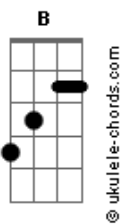

Gb B

Não dá tempo de segurar

E Ab

Quando te vi dirigindo na estrada

A

Quinta marcha apressada

Gb B

Deu vontade de voar (pra te encontrar)

[Solo 2]

A vida passa e os olhos que enxergam as marcas

Não são mais os mesmos. Não são mais iguais

Aos que enxergaram um presente sem saber estar doente

Sem acreditar em nada do que era capaz

E Ab A

O fluxo de ideias era baixo hoje já concreto e asfalto

## Acordes

E Eb D B E

Pensamentos de um pequeno paraíso e mais nada

Ab A

O lado adormecido revelado trouxe à tona a espada

E Eb D B

E a saudade da Canoa Quebrada

( E D E )