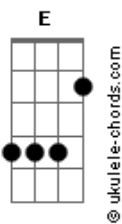

Deu vontade de voar (pra te encontrar)

[Solo 1]

E Ab

Teus olhos foram meus amigos

Mas dentro de mim morava o inimigo, (que era eu)

E Ab

Seus braços eram meu abrigo

A

Gb B

Não dá tempo de segurar

E Ab

Quando te vi dirigindo na estrada

A

Quinta marcha apressada

Gb B

Deu vontade de voar (pra te encontrar)

## Acordes

E Eb D B E

Pensamentos de um pequeno paraíso e mais nada

Ab A

O lado adormecido revelado trouxe à tona a espada

E Eb D B

E a saudade da Canoa Quebrada

( E D E )