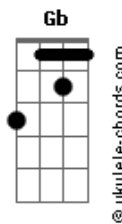

Eloilson - O Choro Que Precede a Madrugada

tom: B

O choro que precede a madrugada
Corta a carne feito espada
Não dá tempo de segurar
Quando te vi dirigindo na estrada
Quinta marcha apressada
Deu vontade de voar (pra te encontrar)

[Solo 1]

Teus olhos foram meus amigos
Mas dentro de mim morava o inimigo, (que era eu)
Seus braços eram meu abrigo
O mundo que me incomodava
Não era o seu

(E D E)

O choro que precede a madrugada
Corta a carne feito espada
Não dá tempo de segurar
Quando te vi dirigindo na estrada
Quinta marcha apressada
Deu vontade de voar (pra te encontrar)

[Solo 2]

A vida passa e os olhos que enxergam as marcas
Não são mais os mesmos. Não são mais iguais
Aos que enxergaram um presente sem saber estar doente
Sem acreditar em nada do que era capaz

O fluxo de ideias era baixo hoje já concreto e asfalto

Acordes

Pensamentos de um pequeno paraíso e mais nada
O lado adormecido revelado trouxe à tona a espada
E a saudade da Canoa Quebrada
(E D E)
O choro que precede a madrugada
Corta a carne feito espada
Não dá tempo de segurar
Quando te vi dirigindo na estrada
Quinta marcha apressada
Deu vontade de voar (pra te encontrar)

[Solo 1]

Teus olhos foram meus amigos
Mas dentro de mim morava o inimigo, (que era eu)
Seus braços eram meu abrigo
O mundo que me incomodava
Não era o seu

[Solo 2]

A vida passa e os olhos que enxergam as marcas
Não são mais os mesmos. Não são mais iguais
Aos que enxergaram um presente sem saber estar doente
Sem acreditar em nada do que era capaz

O fluxo de ideias era baixo hoje já concreto e asfalto
Pensamentos de um pequeno paraíso e mais nada
O lado adormecido revelado trouxe à tona a espada
E a saudade da Canoa Quebrada

[Final] E D E