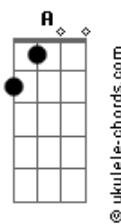

Eloilson - O Choro Que Precede a Madrugada

tom: B

O choro que precede a madrugada
Corta a carne feito espada
Não dá tempo de segurar
Quando te vi dirigindo na estrada
Quinta marcha apressada
Deu vontade de voar (pra te encontrar)

[Solo 1]

Teus olhos foram meus amigos
Mas dentro de mim morava o inimigo, (que era eu)
Seus braços eram meu abrigo
O mundo que me incomodava
Não era o seu

(E D E)

O choro que precede a madrugada
Corta a carne feito espada
Não dá tempo de segurar
Quando te vi dirigindo na estrada
Quinta marcha apressada
Deu vontade de voar (pra te encontrar)

[Solo 2]

A vida passa e os olhos que enxergam as marcas
Não são mais os mesmos. Não são mais iguais
Aos que enxergaram um presente sem saber estar doente
Sem acreditar em nada do que era capaz

O fluxo de ideias era baixo hoje já concreto e asfalto

Acordes

Pensamentos de um pequeno paraíso e mais nada
O lado adormecido revelado trouxe à tona a espada
E a saudade da Canoa Quebrada
(E D E)
O choro que precede a madrugada
Corta a carne feito espada
Não dá tempo de segurar
Quando te vi dirigindo na estrada
Quinta marcha apressada
Deu vontade de voar (pra te encontrar)

[Solo 1]

Teus olhos foram meus amigos
Mas dentro de mim morava o inimigo, (que era eu)
Seus braços eram meu abrigo
O mundo que me incomodava
Não era o seu

[Solo 2]

A vida passa e os olhos que enxergam as marcas
Não são mais os mesmos. Não são mais iguais
Aos que enxergaram um presente sem saber estar doente
Sem acreditar em nada do que era capaz

O fluxo de ideias era baixo hoje já concreto e asfalto
Pensamentos de um pequeno paraíso e mais nada
O lado adormecido revelado trouxe à tona a espada
E a saudade da Canoa Quebrada

[Final] E D E