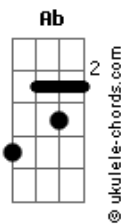

Gb B

Não dá tempo de segurar

E Ab

Quando te vi dirigindo na estrada

A

Quinta marcha apressada

Gb B

Deu vontade de voar (pra te encontrar)

## Acordes

E Eb D B E

Pensamentos de um pequeno paraíso e mais nada

Ab A

O lado adormecido revelado trouxe à tona a espada

E Eb D B

E a saudade da Canoa Quebrada

( E D E )