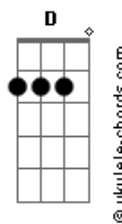

Eloilson - O Choro Que Precede a Madrugada

tom: B

O choro que precede a madrugada
Corta a carne feito espada
Não dá tempo de segurar
Quando te vi dirigindo na estrada
Quinta marcha apressada
Deu vontade de voar (pra te encontrar)

[Solo 1]

Teus olhos foram meus amigos
Mas dentro de mim morava o inimigo, (que era eu)
Seus braços eram meu abrigo
O mundo que me incomodava
Não era o seu

(E D E)

O choro que precede a madrugada
Corta a carne feito espada
Não dá tempo de segurar
Quando te vi dirigindo na estrada
Quinta marcha apressada
Deu vontade de voar (pra te encontrar)

[Solo 2]

A vida passa e os olhos que enxergam as marcas
Não são mais os mesmos. Não são mais iguais
Aos que enxergaram um presente sem saber estar doente
Sem acreditar em nada do que era capaz

O fluxo de ideias era baixo hoje já concreto e asfalto

Acordes

Pensamentos de um pequeno paraíso e mais nada
O lado adormecido revelado trouxe à tona a espada
E a saudade da Canoa Quebrada
(E D E)
O choro que precede a madrugada
Corta a carne feito espada
Não dá tempo de segurar
Quando te vi dirigindo na estrada
Quinta marcha apressada
Deu vontade de voar (pra te encontrar)

[Solo 1]

Teus olhos foram meus amigos
Mas dentro de mim morava o inimigo, (que era eu)
Seus braços eram meu abrigo
O mundo que me incomodava
Não era o seu

[Solo 2]

A vida passa e os olhos que enxergam as marcas
Não são mais os mesmos. Não são mais iguais
Aos que enxergaram um presente sem saber estar doente
Sem acreditar em nada do que era capaz

O fluxo de ideias era baixo hoje já concreto e asfalto
Pensamentos de um pequeno paraíso e mais nada
O lado adormecido revelado trouxe à tona a espada
E a saudade da Canoa Quebrada

[Final] E D E