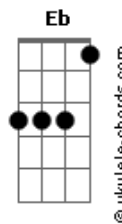

# Eloilson - O Choro Que Precede a Madrugada

tom: B

E A

O choro que precede a madrugada

Corta a carne feito espada

Não dá tempo de segurar

Quando te vi dirigindo na estrada

Quinta marcha apressada

Deu vontade de voar (pra te encontrar)

[Solo 1]

E Ab

Teus olhos foram meus amigos

Mas dentro de mim morava o inimigo, (que era eu)

E Ab

Seus braços eram meu abrigo

A

Gb B

Não dá tempo de segurar

E Ab

Quando te vi dirigindo na estrada

A

Quinta marcha apressada

Gb B

Deu vontade de voar (pra te encontrar)

## Acordes

E Eb D B E

Pensamentos de um pequeno paraíso e mais nada

Ab A

O lado adormecido revelado trouxe à tona a espada

E Eb D B

E a saudade da Canoa Quebrada

( E D E )