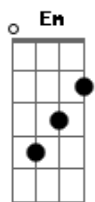

Eloá - Aquário Raso

tom:

Intro: Am D7 F G Ab

Am D7 F
 O Sol é coisa de aquecer
 G Ab Am
 Astro inteiro ao meu dispor
 D7 F
 O tempo atrás do pensamento
 G Ab
 Em aquário raso (2x)

[Solo] Am D7 F G Ab
 Am D7 F G Ab

F Gb G
 No seu beijo há um vazio
 Ab
 É oco, não quero mais
 F Gb
 Melhor ficar longe
 G Ab
 E viver em paz

Am D7 F
 Sigo sozinha adiante
 Ab
 De corpo entregue ao carnaval

Acordes

© ukulele-chords.com

© ukulele-chords.com

© ukulele-chords.com

© ukulele-chords.com

© ukulele-chords.com

© ukulele-chords.com

© ukulele-chords.com

(Am D7 F G Ab)
 (Am D7 F G Ab)

Am D7 F
 Se lembre antes de partir
 G Ab Am
 O santo é forte, vai além
 D7 F
 Do que pensa, do que sou
 G Ab
 De dentro pra fora

F Gb G
 Sua sombra, pântano frio
 Ab
 É pouco, eu quero o mar
 F Gb
 Dia longo e quente
 G Ab
 Tudo solar

Am D7 F
 Sigo sozinha adiante
 Ab
 De corpo entregue ao carnaval

[Final] Am D7 F G Ab
 Am D7 F G Ab