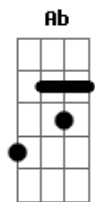

© ukulele-chords.com