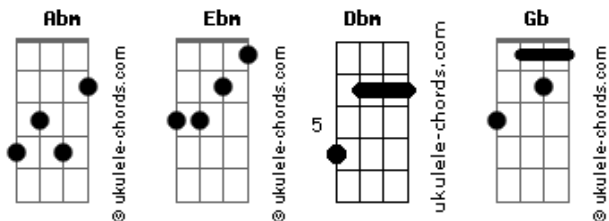

# Eloá Puri - Você Não Me Conhece

tom:

Intro: Abm Ebm Dbm Gb

Abm Ebm Dbm Gb  
 Você não me conhece mais  
 Abm Ebm Dbm Gb  
 Você não me conhece

Abm Ebm Dbm  
 Cavei na terra o mais fundo buraco  
 Abm Gb Dbm  
 Entrei de pé como se fosse machado  
 Abm Ebm Dbm Abm  
 O tempo desaba lento e lá fora de mim  
 Gb Dbm  
 Me entrego ao que domina

Abm Ebm Dbm Gb  
 Você não me conhece mais  
 Abm Ebm Dbm Gb  
 Você não me conhece

Abm Ebm Dbm  
 A boca mostra precisão em palavra  
 Abm Gb Dbm  
 Bendita fronteira ilimitada  
 Abm Ebm Dbm

## Acordes

As mãos estão longes o bastante  
 Abm Gb Dbm  
 Por hoje, entendo, é tão são

Abm Ebm Dbm Gb  
 Você não me conhece mais  
 Abm Ebm Dbm Gb  
 Você não me conhece

Dbm  
 Vaso ruim não quebra  
 Ebm  
 Vaso ruim não quer ser quebrado  
 Dbm Ebm  
 Bom lembrar que vaso é barro

Dbm Ebm  
 Eu piso no barro, eu piso no barro, eu piso no barro  
 Ebm  
 Tudo que vem da lama, volta pra lama  
 Dbm Ebm  
 Tudo que vem da lama, volta pra lama, volta pra lama

Abm Ebm Dbm Gb  
 Você não me conhece mais  
 Abm Ebm Dbm Gb  
 Você não me conhece