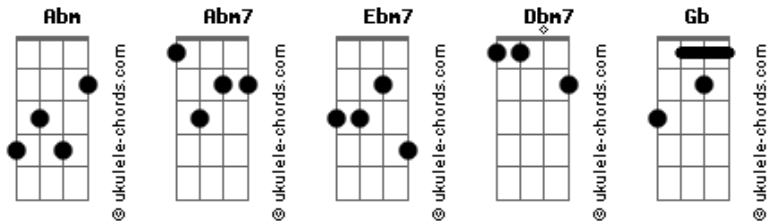

Eloá Puri - Você Não Me Conhece

tom:

Intro: **Abm7** **Ebm7** **Dbm7** **Gb**

Abm7 **Ebm7** **Dbm7** **Gb**
Você não me conhece mais
Abm7 **Ebm7** **Dbm7** **Gb**
Você não me conhece

Abm7 **Ebm7** **Dbm7**
Cavei na terra o mais fundo buraco
Abm7 **Gb** **Dbm7**
Entrei de pé como se fosse machado
Abm7 **Ebm7** **Dbm7** **Abm7**
O tempo desaba lento e lá fora de mim
Gb **Dbm7**
Me entrego ao que domina

Abm7 **Ebm7** **Dbm7** **Gb**
Você não me conhece mais
Abm7 **Ebm7** **Dbm7** **Gb**
Você não me conhece

Abm7 **Ebm7** **Dbm7**
A boca mostra precisão em palavra
Abm7 **Gb** **Dbm7**
Bendita fronteira ilimitada
Abm7 **Ebm7** **Dbm7**

Acordes

As mãos estão longes o bastante
Abm7 **Gb** **Dbm7**
Por hoje, entendo, é tão são

Abm7 **Ebm7** **Dbm7** **Gb**
Você não me conhece mais
Abm7 **Ebm7** **Dbm7** **Gb**
Você não me conhece

Dbm7
Vaso ruim não quebra
Ebm7
Vaso ruim não quer ser quebrado
Dbm7 **Ebm7**
Bom lembrar que vaso é barro

Dbm7 **Ebm7**
Eu piso no barro, eu piso no barro, eu piso no barro
Dbm7 **Ebm7**
Tudo que vem da lama, volta pra lama
Dbm7 **Ebm7**
Tudo que vem da lama, volta pra lama, volta pra lama

Abm7 **Ebm7** **Dbm7** **Gb**
Você não me conhece mais
Abm7 **Ebm7** **Dbm7** **Gb**
Você não me conhece