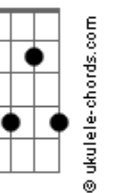

# Eloá Puri - Não É Pecado

tom:

Intro: **Em7 A7 D7M G7M**  
**Dbm7 Gb7 Bm7 B7**  
**Em7 A7 D7M G7M**  
**Dbm7 Gb7 Bm7**

Eu quero um pedaço seu  
 Isso não é pecado, não é pecado  
 Sua carne na minha boca  
 Sua voz já quase rouca, isso não é pecado  
 Eu quero um pedaço seu  
 Isso não é pecado, não é pecado  
 Sua carne na minha boca  
 Sua voz já quase rouca, isso não é pecado

© ukulele-chords.com

**A7**

© ukulele-chords.com

**Dbm7**

© ukulele-chords.com

**Gb7**

© ukulele-chords.com

**Bm7**

© ukulele-chords.com

**B7**

© ukulele-chords.com

**G**

© ukulele-chords.com

**Bm7** **Bm7**  
 Eu quero um pedaço seu  
 Isso não é pecado, não é pecado  
**Bm7** **Bm7**  
 Sua carne na minha boca  
 Sua voz já quase rouca, isso não é pecado