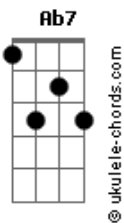

Eloá Puri - Desencantado

tom:

Intro: Ebm7 F7 Bbm7

Desencantado

Com firmeza se colocou
No centro da roda Capoeira não jogou

Foi atrás e? da fogueira
Dançou livre como vento

Foi embora no espelho
De água negra da lagoa

Pra viver desencantado

Acordes

Deve se perder o encanto

Da mate?ria iluso?ria

E seguir divino canto

Pra viver desencantado

Deve se perder o encanto

Da mate?ria iluso?ria