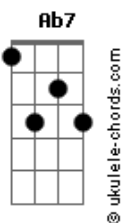

Eloá Puri - Desencantado

tom:

Intro: Ebm7 F7 Bbm7

Desencantado

Com firmeza se colocou
No centro da roda Capoeira não jogou

Foi atrás e? da fogueira
Dançou livre como vento

Foi embora no espelho
De água negra da lagoa

Pra viver desencantado

Acordes

Deve se perder o encanto

Da mate?ria iluso?ria

E seguir divino canto

Pra viver desencantado

Deve se perder o encanto

Da mate?ria iluso?ria

E seguir divino canto

(Ebm7 F7 Bbm7)
(Ebm7 Ab7 C#7M F#7M)
(Cm7 F7 Bbm Bb7)
(Ebm7 Ab7 C#7M F#7M)
(Cm7 F7 Bbm Bb7)

[Final] Ebm7 F7 Bbm7