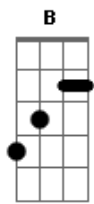

Elliott - Abrigo

tom:

Intro: E Gb E Ebm

Abm E
Decifrar os mistérios da sua cabeça
Abm E Gb
É como caminhar num labirinto sem fim
Abm E
Sigo então dirigindo nessa estrada escura
Gb Ebm E
E fria até te reencontrar

Abm E
Decifrar os mistérios da sua cabeça
Abm E Gb
É como caminhar num labirinto sem fim
Abm E
Sigo então dirigindo nessa estrada escura
Gb Ebm E
E fria até te reencontrar

Abm E Abm
O que nos atrai é a distância que existe entre nós
E Gb
Dar um milhão de voltas e acabar sempre em você
Abm E Gb Ebm E

Acordes

© ukulele-chords.com

© ukulele-chords.com

© ukulele-chords.com

© ukulele-chords.com

© ukulele-chords.com

Só não consigo entender esse medo de se entregar

Abm
Você vem comigo?
Gb E
Preciso de um sim ou não
Abm Gb
Um abrigo pra me esconder da guerra
E Abm Gb Ebm E
E se for preciso, eu vou encontrar um outro lugar
Gb
Um outro lugar

Abm E
Eu tinha tanto pra falar de tantas chances que perdi
B Gb
Mas tudo bem se já não vale mais a pena
Abm E
A vida me ensinou a amar de outro jeito, até melhor
B Gb
Hoje eu caminho sem olhar pra trás, Mas