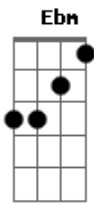

Elliott - Abrigo

tom:

Intro: E Gb E Ebm

Abm E
Decifrar os mistérios da sua cabeça
Abm E Gb
É como caminhar num labirinto sem fim
Abm E
Sigo então dirigindo nessa estrada escura
Gb Ebm E
E fria até te reencontrar

Abm E
Decifrar os mistérios da sua cabeça
Abm E Gb
É como caminhar num labirinto sem fim
Abm E
Sigo então dirigindo nessa estrada escura
Gb Ebm E
E fria até te reencontrar

Abm E Abm
O que nos atrai é a distância que existe entre nós
E Gb
Dar um milhão de voltas e acabar sempre em você
Abm E Gb Ebm E

Acordes

© ukulele-chords.com

© ukulele-chords.com

© ukulele-chords.com

© ukulele-chords.com

© ukulele-chords.com

Só não consigo entender esse medo de se entregar

Abm
Você vem comigo?
Gb E
Preciso de um sim ou não
Abm Gb
Um abrigo pra me esconder da guerra
E Abm Gb Ebm E
E se for preciso, eu vou encontrar um outro lugar
Gb
Um outro lugar

Abm E
Eu tinha tanto pra falar de tantas chances que perdi
B Gb
Mas tudo bem se já não vale mais a pena
Abm E
A vida me ensinou a amar de outro jeito, até melhor
B Gb
Hoje eu caminho sem olhar pra trás, Mas