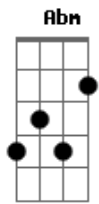

Elliott - Abrigo

tom:

Intro: E Gb E Ebm

Abm E
Decifrar os mistérios da sua cabeça
Abm E Gb
É como caminhar num labirinto sem fim
Abm E
Sigo então dirigindo nessa estrada escura
Gb Ebm E
E fria até te reencontrar

Abm E Abm
O tempo mudou, a vida esqueceu
E Gb
Talvez não seja a hora de viver mais nossos planos
Abm E Gb Ebm E
E o que me restou foi apenas uma dúvida

Abm
Você vem comigo?
Gb E
Preciso de um sim ou não
Abm Gb
Um abrigo pra me esconder da guerra
E Abm Gb Ebm E
E se for preciso, eu vou encontrar um outro lugar

Abm E
Decifrar os mistérios da sua cabeça
Abm E Gb
É como caminhar num labirinto sem fim
Abm E
Sigo então dirigindo nessa estrada escura
Gb Ebm E
E fria até te reencontrar

Abm E Abm
O que nos atrai é a distância que existe entre nós
E Gb
Dar um milhão de voltas e acabar sempre em você
Abm E Gb Ebm E

Acordes

© ukulele-chords.com