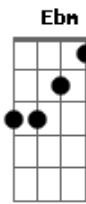

# Elliott - Abrigo

tom:

Intro: E Gb E Ebm

Abm E  
Decifrar os mistérios da sua cabeça  
Abm E Gb  
É como caminhar num labirinto sem fim  
Abm E  
Sigo então dirigindo nessa estrada escura  
Gb Ebm E  
E fria até te reencontrar

Abm E  
Decifrar os mistérios da sua cabeça  
Abm E Gb  
É como caminhar num labirinto sem fim  
Abm E  
Sigo então dirigindo nessa estrada escura  
Gb Ebm E  
E fria até te reencontrar

Abm E Abm  
O que nos atrai é a distância que existe entre nós  
E Gb  
Dar um milhão de voltas e acabar sempre em você  
Abm E Gb Ebm E

## Acordes

© ukulele-chords.com

© ukulele-chords.com

© ukulele-chords.com

© ukulele-chords.com

© ukulele-chords.com

Só não consigo entender esse medo de se entregar

Abm  
Você vem comigo?  
Gb E  
Preciso de um sim ou não  
Abm Gb  
Um abrigo pra me esconder da guerra  
E Abm Gb Ebm E  
E se for preciso, eu vou encontrar um outro lugar  
Gb  
Um outro lugar

Abm E  
Eu tinha tanto pra falar de tantas chances que perdi  
B Gb  
Mas tudo bem se já não vale mais a pena  
Abm E  
A vida me ensinou a amar de outro jeito, até melhor  
B Gb  
Hoje eu caminho sem olhar pra trás, Mas