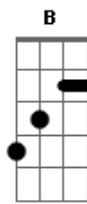

# Elliott - Abrigo

tom:

Intro: E Gb E Ebm

Abm E  
Decifrar os mistérios da sua cabeça  
Abm E Gb  
É como caminhar num labirinto sem fim  
Abm E  
Sigo então dirigindo nessa estrada escura  
Gb Ebm E  
E fria até te reencontrar

## Acordes

© ukulele-chords.com

© ukulele-chords.com

© ukulele-chords.com

© ukulele-chords.com

© ukulele-chords.com

Só não consigo entender esse medo de se entregar

Abm  
Você vem comigo?  
Gb E  
Preciso de um sim ou não  
Abm Gb  
Um abrigo pra me esconder da guerra  
E Abm Gb Ebm E  
E se for preciso, eu vou encontrar um outro lugar  
Gb  
Um outro lugar

Abm E  
Eu tinha tanto pra falar de tantas chances que perdi  
B Gb  
Mas tudo bem se já não vale mais a pena  
Abm E  
A vida me ensinou a amar de outro jeito, até melhor  
B Gb  
Hoje eu caminho sem olhar pra trás, Mas