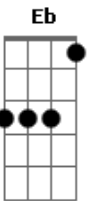

© ukulele-chords.com