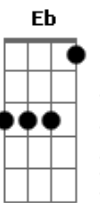

© ukulele-chords.com