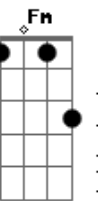

© ukulele-chords.com