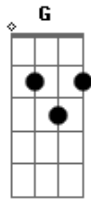

Ellim Judah - Trilha

tom:

C

[Estrofe 1]

C G
A vida passa tão depressa
Am7 F C
Nem percebi que longe andei de ti
C G
Sem rumo em busca de uma terra
Am7 F
Onde a paz e o amor, fluem de mim

[Ponte] C G Am7 F
C G Am7 F

[Estrofe 2]

C G
Mas logo, ao longe te avistei meu pai
Am7 F C

Acordes

© ukulele-chords.com

© ukulele-chords.com

© ukulele-chords.com

© ukulele-chords.com

Dizendo filho, eu te guio aqui
C G
Vem logo, toma minha mão
Am7 F
Te mostrarei, que amor e paz fluem de Mim