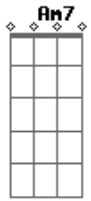

Ellim Judah - Trilha

tom:

C

[Estrofe 1]

C G
A vida passa tão depressa
Am7 F C
Nem percebi que longe andei de ti
C G
Sem rumo em busca de uma terra
Am7 F
Onde a paz e o amor, fluem de mim

[Ponte] C G Am7 F
C G Am7 F

[Estrofe 2]

C G
Mas logo, ao longe te avistei meu pai
Am7 F C

Acordes

© ukulele-chords.com

© ukulele-chords.com

© ukulele-chords.com

© ukulele-chords.com

Dizendo filho, eu te guio aqui
C G
Vem logo, toma minha mão
Am7 F
Te mostrarei, que amor e paz fluem de Mim