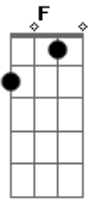

Ellim Judah - Trilha

tom:

C

[Estrofe 1]

C G
A vida passa tão depressa
Am7 F C
Nem percebi que longe andei de ti
C G
Sem rumo em busca de uma terra
Am7 F
Onde a paz e o amor, fluem de mim

[Ponte] C G Am7 F
C G Am7 F

[Estrofe 2]

C G
Mas logo, ao longe te avistei meu pai
Am7 F C

Acordes

© ukulele-chords.com

© ukulele-chords.com

© ukulele-chords.com

© ukulele-chords.com

Dizendo filho, eu te guio aqui
C G
Vem logo, toma minha mão
Am7 F
Te mostrarei, que amor e paz fluem de Mim