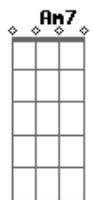

[Estrofe 2]

C G
Mas logo, ao longe te avistei meu pai
Am7 F C

Acordes

© ukulele-chords.com

© ukulele-chords.com

© ukulele-chords.com

© ukulele-chords.com

Dizendo filho, eu te guio aqui
C G
Vem logo, toma minha mão
Am7 F
Te mostrarei, que amor e paz fluem de Mim