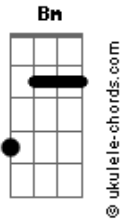

© ukulele-chords.com