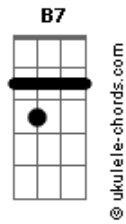

© ukulele-chords.com