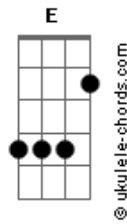

© ukulele-chords.com