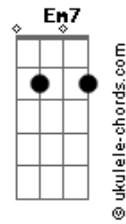

© ukulele-chords.com