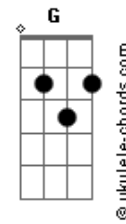

© ukulele-chords.com