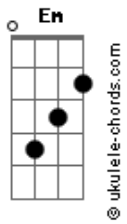

© ukulele-chords.com