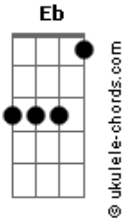

© ukulele-chords.com