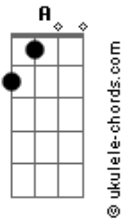

© ukulele-chords.com