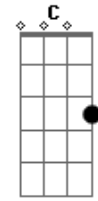

© ukulele-chords.com