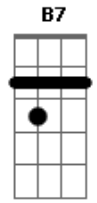

© ukulele-chords.com