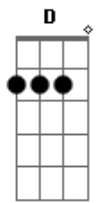

Elielthon - Mete o Loko!

Tom: **D**

Intro: **Am7 D7 G7 Ab Am7 D7 G7**

Em7
Sabe? O Pai senti sua falta
De quando sussurrando ouvia lá do céu o teu clamor

O Pai tem procurado
Mas andas ocupado pra enxergar os Teus sinais

Am7 **D7**
Hoje não quer saber de nada

G7 **Ab**
Largou a caminhada, tão linda até de se lembrar
Am7 **D7**
Volta! Levanta tua cabeça
G7 **B7**
Não espere essa rasteira que o mundo quer te dar
Am7 **D7**
Mete o Loko nesse mundo e vêm!
G7 **Ab**
Abandone o que não te faz bem
Am7 **D7**
Felicidade tem num só lugar
G7 **Ab**
E vem do céu é Deus quem vai te dar

Acordes

© ukulele-chords.com