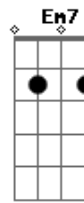

© ukulele-chords.com