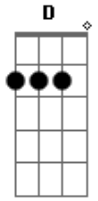

Elielthon - Mete o Loko!

Tom: **D**

Intro: **Am7 D7 G7 Ab Am7 D7 G7**

Em7
Sabe? O Pai senti sua falta
De quando sussurrando ouvia lá do céu o teu clamor

O Pai tem procurado
Mas andas ocupado pra enxergar os Teus sinais

Am7 **D7**
Hoje não quer saber de nada

G7 **Ab**
Largou a caminhada, tão linda até de se lembrar
Am7 **D7**
Volta! Levanta tua cabeça
G7 **B7**
Não espere essa rasteira que o mundo quer te dar

Am7 **D7**
Mete o Loko nesse mundo e vêm!

G7 **Ab**
Abandone o que não te faz bem

Am7 **D7**
Felicidade tem num só lugar

G7 **Ab**
E vem do céu é Deus quem vai te dar

Acordes

© ukulele-chords.com

© ukulele-chords.com

© ukulele-chords.com

© ukulele-chords.com