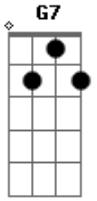

Elielthon - Mete o Loko!

Tom: **D**

Intro: **Am7 D7 G7 Ab Am7 D7 G7**

Em7
Sabe? O Pai senti sua falta
De quando sussurrando ouvia lá do céu o teu clamor

O Pai tem procurado
Mas andas ocupado pra enxergar os Teus sinais

Am7 **D7**
Hoje não quer saber de nada

G7 **Ab**
Largou a caminhada, tão linda até de se lembrar
Am7 **D7**
Volta! Levanta tua cabeça
G7 **B7**
Não espere essa rasteira que o mundo quer te dar

Am7 **D7**
Mete o Loko nesse mundo e vêm!

G7 **Ab**
Abandone o que não te faz bem

Am7 **D7**
Felicidade tem num só lugar

G7 **Ab**
E vem do céu é Deus quem vai te dar

Acordes

© ukulele-chords.com

© ukulele-chords.com

© ukulele-chords.com

© ukulele-chords.com