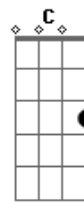

© ukulele-chords.com