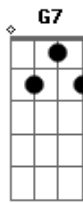

© ukulele-chords.com