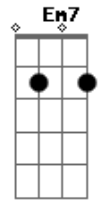

© ukulele-chords.com