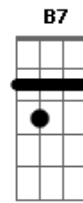

© ukulele-chords.com