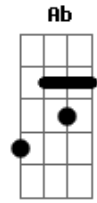

© ukulele-chords.com