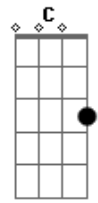

© ukulele-chords.com