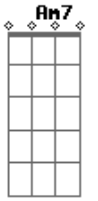

Elielthon - Mete o Loko!

Tom: **D**

Intro: **Am7 D7 G7 Ab Am7 D7 G7**

Em7
Sabe? O Pai senti sua falta
De quando sussurrando ouvia lá do céu o teu clamor

O Pai tem procurado
Mas andas ocupado pra enxergar os Teus sinais

G7 **Ab**
Abandone o que não te faz bem

Am7 **D7**
Felicidade tem num só lugar

G7 **Ab**
E vem do céu é Deus quem vai te dar

Acordes

© ukulele-chords.com

© ukulele-chords.com

© ukulele-chords.com

© ukulele-chords.com