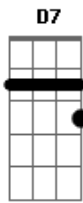

© ukulele-chords.com