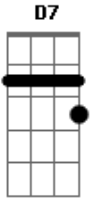

Elielthon - Mete o Loko!

Tom: **D**

Intro: **Am7 D7 G7 Ab Am7 D7 G7**

Em7
Sabe? O Pai senti sua falta
De quando sussurrando ouvia lá do céu o teu clamor

O Pai tem procurado
Mas andas ocupado pra enxergar os Teus sinais

Am7 **D7**
Hoje não quer saber de nada

G7 **Ab**
Largou a caminhada, tão linda até de se lembrar
Am7 **D7**
Volta! Levanta tua cabeça
G7 **B7**
Não espere essa rasteira que o mundo quer te dar

Am7 **D7**
Mete o Loko nesse mundo e vêm!

G7 **Ab**
Abandone o que não te faz bem

Am7 **D7**
Felicidade tem num só lugar

G7 **Ab**
E vem do céu é Deus quem vai te dar

Acordes

© ukulele-chords.com

© ukulele-chords.com

© ukulele-chords.com

© ukulele-chords.com