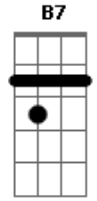

© ukulele-chords.com