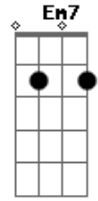

© ukulele-chords.com