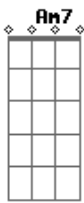

Elielthon - Mete o Loko!

Tom: **D**

Intro: **Am7 D7 G7 Ab Am7 D7 G7**

Em7
Sabe? O Pai senti sua falta
De quando sussurrando ouvia lá do céu o teu clamor

O Pai tem procurado
Mas andas ocupado pra enxergar os Teus sinais

Am7 **D7**
Hoje não quer saber de nada

G7 **Ab**
Largou a caminhada, tão linda até de se lembrar
Am7 **D7**
Volta! Levanta tua cabeça
G7 **B7**
Não espere essa rasteira que o mundo quer te dar
Am7 **D7**
Mete o Loko nesse mundo e vêm!
G7 **Ab**
Abandone o que não te faz bem
Am7 **D7**
Felicidade tem num só lugar
G7 **Ab**
E vem do céu é Deus quem vai te dar

Acordes

© ukulele-chords.com

© ukulele-chords.com

© ukulele-chords.com

© ukulele-chords.com

© ukulele-chords.com

© ukulele-chords.com

© ukulele-chords.com

© ukulele-chords.com