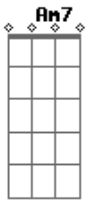

© ukulele-chords.com