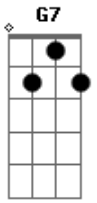

© ukulele-chords.com