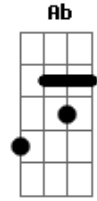

Elielthon - Mete o Loko!

Tom: **D**

Intro: **Am7 D7 G7 Ab Am7 D7 G7**

Em7
Sabe? O Pai senti sua falta
De quando sussurrando ouvia lá do céu o teu clamor

O Pai tem procurado
Mas andas ocupado pra enxergar os Teus sinais

Am7 **D7**
Hoje não quer saber de nada

G7 **Ab**
Largou a caminhada, tão linda até de se lembrar
Am7 **D7**
Volta! Levanta tua cabeça
G7 **B7**
Não espere essa rasteira que o mundo quer te dar

Am7 **D7**
Mete o Loko nesse mundo e vêm!

G7 **Ab**
Abandone o que não te faz bem

Am7 **D7**
Felicidade tem num só lugar

G7 **Ab**
E vem do céu é Deus quem vai te dar

Acordes

© ukulele-chords.com

© ukulele-chords.com

© ukulele-chords.com

© ukulele-chords.com