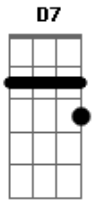

© ukulele-chords.com