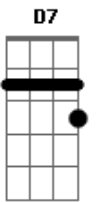

© ukulele-chords.com