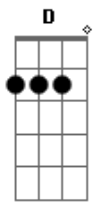

Ellielthon - Jesus Estende a Mão

Tom: **D**

O vento balançou meu barco **D** **A**
E eu continuo a navegar **D**
A tempestade se vai **A**
Comigo está meu Deus **D** **Db** **D**
Não há com que se preocupar **D** **Db** **D**
Andando sobre as águas **A**

Com Jesus a me esperar **D**
Se tenho pouco fé **G**
Num estante vou afundar! **A** **D** **D7**
Glu, Glu, Glu, chuá, chuá, Tim bum **G** **A** **D** **Bm**
Meu mestre não me deixe afundar **Em** **A** **D** **D7**
Glu, Glu, Glu, chuá, chuá, Tim bum **G** **A** **D** **Bm**
Jesus estende a mão pra me salvar **Em** **A** **D** **Db** **D**

Acordes

© ukulele-chords.com