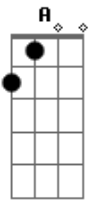

© ukulele-chords.com