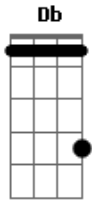

© ukulele-chords.com