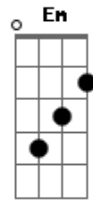

© ukulele-chords.com