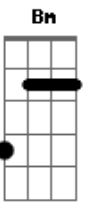

© ukulele-chords.com