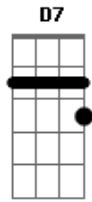

© ukulele-chords.com