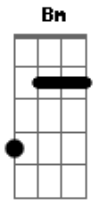

© ukulele-chords.com