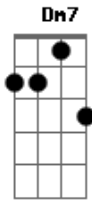

© ukulele-chords.com