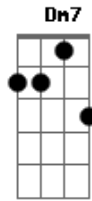

© ukulele-chords.com