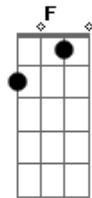

© ukulele-chords.com