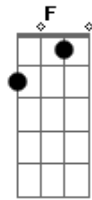

© ukulele-chords.com