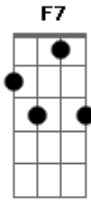

© ukulele-chords.com