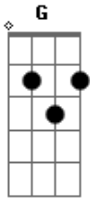

© ukulele-chords.com